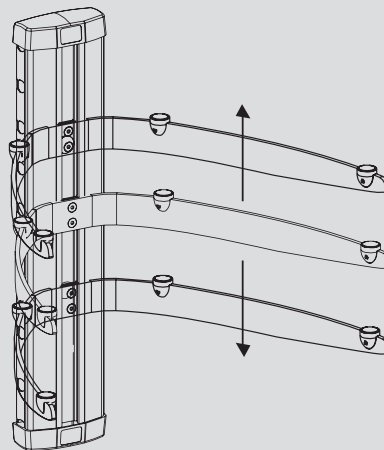

PESO MÁXIMO

COLOR NEGRO

MANUAL EN 4 IDIOMAS

EAN: 8413173303724

UNIDADES DE EMBALAJE: 5