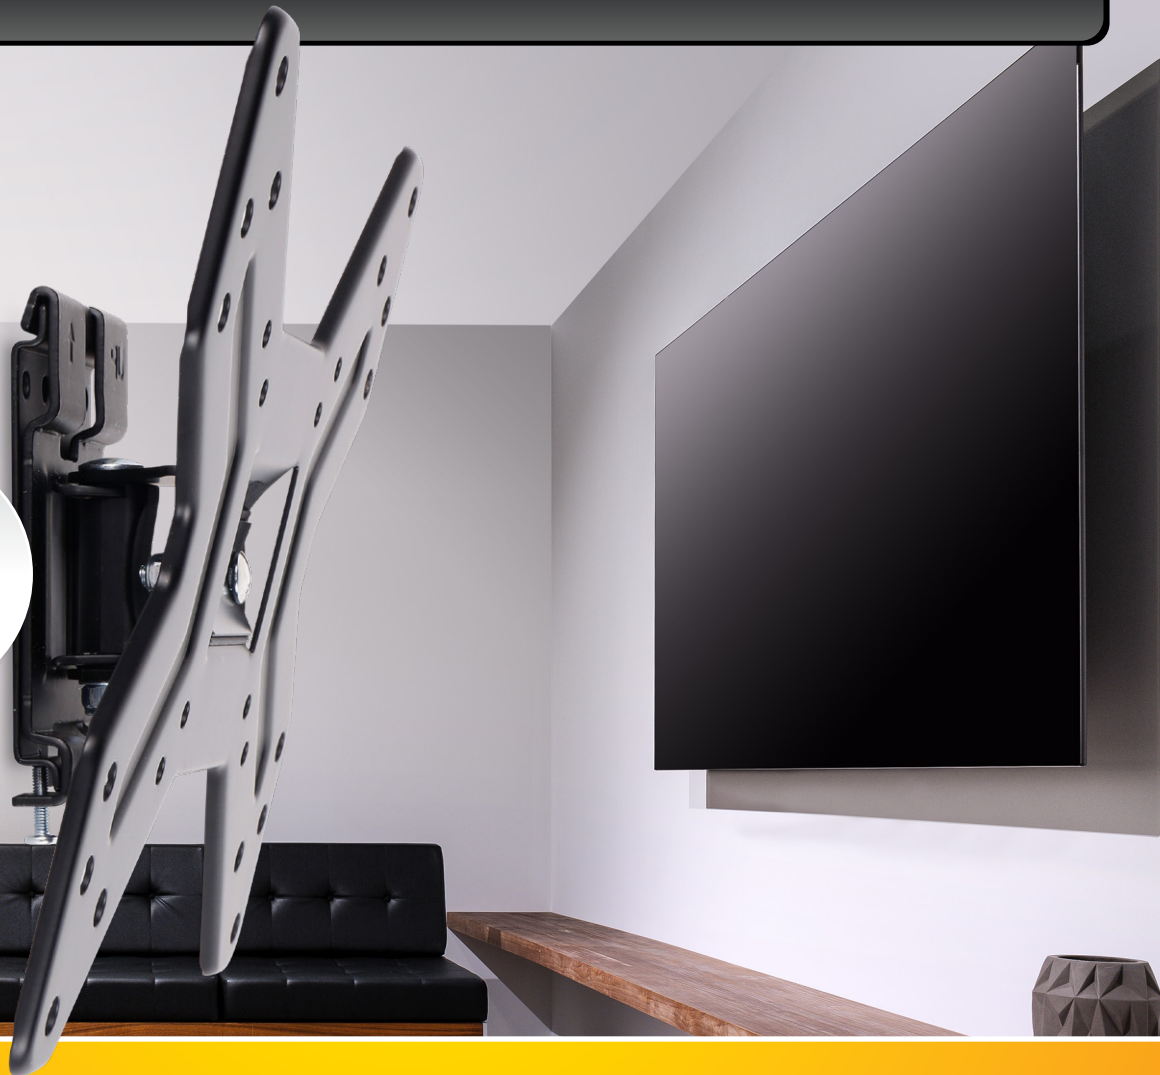

**Soporte articulado para TV**

**LUNIX 1**

**CARACTERÍSTICAS DESTACADAS**

**ESPECIFICACIONES TÉCNICAS**

- Gire su televisor hasta un ángulo de  $\pm 20^\circ$
- Incline su TV ( $-5^\circ / +10^\circ$ ) para evitar reflejos
- Fabricado en acero laminado en frío para garantizar calidad y seguridad
- Proceso de pintura especial de alta protección y respetuoso con el medioambiente

**Opciones VESA:**

200x200, 75x75, 100x100

UNIDADES DE EMBALAJE: **10** 