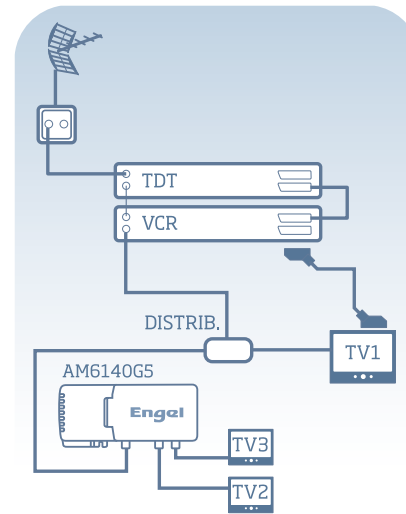

Amplificador de Interior **2 Salidas**

4K **DVB-T2**
ULTRA HD

ESPECIFICACIONES TÉCNICAS

- Idóneo para señales de antena débiles
- Permite reamplificar la señal de antena a todos los televisores de la vivienda
- Reamplifica también la señal modulada de videograbadores y receptores TDT/SAT

Entradas	1
Salidas	2
Rango de frecuencia	UHF 470 - 694MHz / VHF 47 - 230MHz
Máximo nivel de salida	102 dB μ V
Ganancia	UHF 10-25 dB / VHF 0-15 dB
Ruido	< 4 dB
Dimensiones	142x75x38 mm

UNIDADES EMBALAJE:

1/10

EAN:

8 434127 000155

OPCIONES DE CONEXIONADO

MÉTODO 1

MÉTODO 2

MÉTODO 3

EMBALAJE

medidas:
150 x 95 x 65 mm