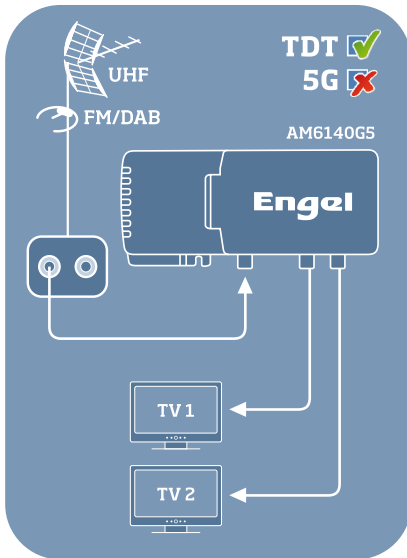

Amplificador de Interior **2 Salidas**

4K **DVB-T2**
ULTRA HD

ESPECIFICACIONES TÉCNICAS

- Idóneo para señales de antena débiles
- Permite reamplificar la señal de antena a todos los televisores de la vivienda
- Reamplifica también la señal modulada de videograbadores y receptores TDT/SAT

1/10

EAN:

8 434127 000155

OPCIONES DE CONEXIONADO

MÉTODO 1

MÉTODO 2

MÉTODO 3

EMBALAJE

medidas:
150 x 95 x 65 mm