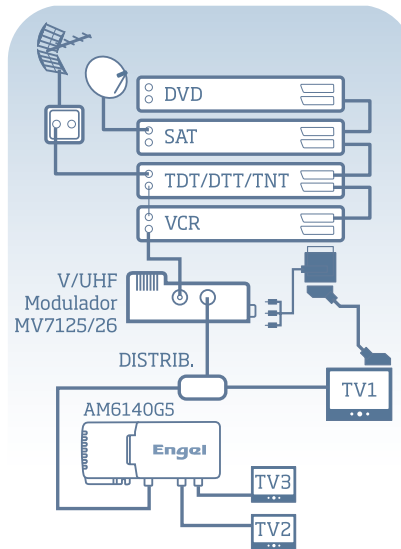

Amplificador de Interior **2 Salidas**

4K **DVB-T2**
ULTRA HD

ESPECIFICACIONES TÉCNICAS

- Idóneo para señales de antena débiles
- Permite reamplificar la señal de antena a todos los televisores de la vivienda
- Reamplifica también la señal modulada de videograbadores y receptores TDT/SAT

Entradas	1
Salidas	2
Rango de frecuencia	UHF 470 - 694MHz / VHF 47 - 230MHz
Máximo nivel de salida	102 dB μ V
Ganancia	UHF 10-25 dB / VHF 0-15 dB
Ruido	< 4 dB
Dimensiones	142x75x38 mm

UNIDADES EMBALAJE:

1/10

EAN:

8 434127 000155

OPCIONES DE CONEXIONADO

MÉTODO 1

MÉTODO 2

MÉTODO 3

EMBALAJE

medidas:
150 x 95 x 65 mm