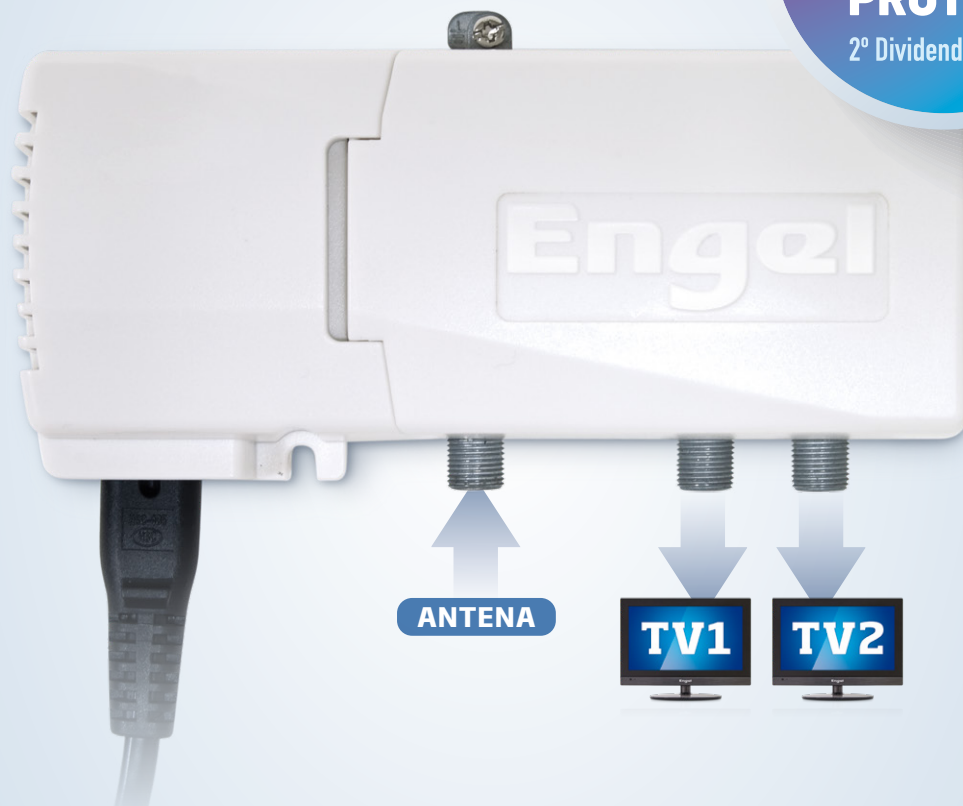

Amplificador de Interior **2 Salidas**

4K **DVB-T2**
ULTRA HD

ESPECIFICACIONES TÉCNICAS

- Idóneo para señales de antena débiles
- Permite reamplificar la señal de antena a todos los televisores de la vivienda
- Reamplifica también la señal modulada de videograbadores y receptores TDT/SAT

Entradas	1
Salidas	2
Rango de frecuencia	UHF 470 - 694MHz / VHF 47 - 230MHz
Máximo nivel de salida	102 dB μ V
Ganancia	UHF 10-25 dB / VHF 0-15 dB
Ruido	< 4 dB
Dimensiones	142x75x38 mm

UNIDADES EMBALAJE:

medidas:
150 x 95 x 65 mm