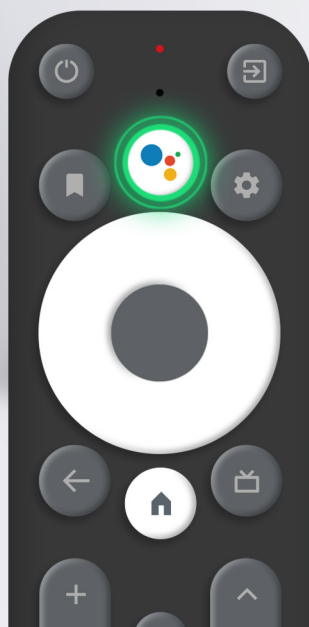

You-Box T2.
Android TV 4K + DVB-T2

CONVIERTE
TU TELEVISOR
EN UNA
SMART TV.

androidtv

Ahora con
sintonizador

INCLUIDO

Android TV™
Sintonizador DVB-T2 HEVC (H.265)
Asistente de Google* & Chromecast built-in
UHD 4K HDR 60fps H.265/HEVC 10bits
8GB flash ROM / 2 GB DDR3 RAM
Ethernet 100 Mbps
Google Play store
Bluetooth 4.2 & Dual-band Wi-Fi
USB 3.0, USB 2.0, USB C, Micro SD, HDMI, AV & SPDIF
Guía electrónica de programación (EPG) y teletexto

CON SOLO PREGUNTAR A TU MANDO

Controla tu **YOU-BOX** sólo con tu voz, pídele que te recomiende una película romántica, que te ponga música pop o pregúntale que tiempo va a hacer hoy.

También podrás controlar los dispositivos inteligentes de tu hogar compatibles con Google Home.