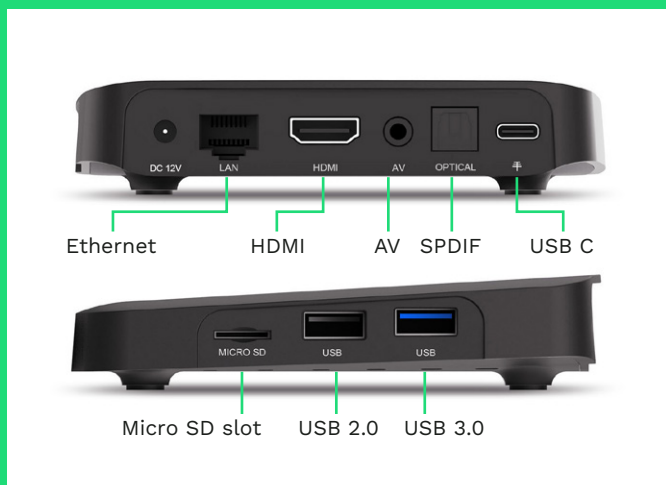

CONEXIONES