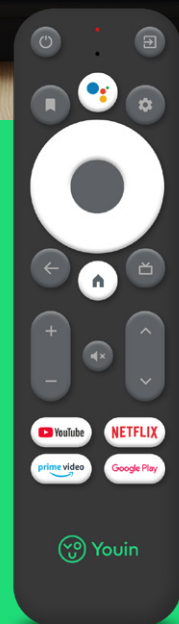

You-Box T2.
Android TV 4K + DVB-T2

CONVIERTE
TU TELEVISOR
EN UNA
SMART TV.

androidtv

Ahora con
sintonizador

INCLUIDO

Android TV™
Sintonizador DVB-T2 HEVC (H.265)
Asistente de Google* & Chromecast built-in
UHD 4K HDR 60fps H.265/HEVC 10bits
8GB flash ROM / 2 GB DDR3 RAM
Ethernet 100 Mbps
Google Play store
Bluetooth 4.2 & Dual-band Wi-Fi
USB 3.0, USB 2.0, USB C, Micro SD, HDMI, AV & SPDIF
Guía electrónica de programación (EPG) y teletexto

SKU: EN1060K
EAN: 8434127502864

Unidades de embalaje: 6

ACCEDE A TODO UN MUNDO DE ENTRETENIMIENTO

Miles de aplicaciones disponibles a través de **Google Play**, además de poder ver todo el contenido de tu smartphone en tu televisor gracias a **Chromecast**.