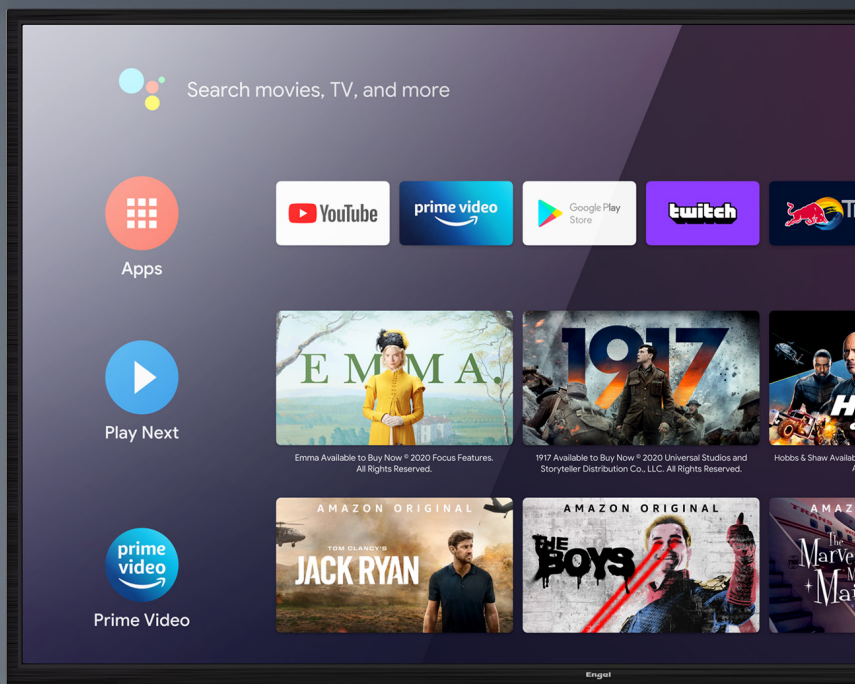

You-Box T2.
Android TV 4K + DVB-T2

CONVIERTE
TU TELEVISOR
EN UNA
SMART TV.

androidtv

Ahora con
sintonizador

INCLUIDO

Android TV™
Sintonizador DVB-T2 HEVC (H.265)
Asistente de Google* & Chromecast built-in
UHD 4K HDR 60fps H.265/HEVC 10bits
8GB flash ROM / 2 GB DDR3 RAM
Ethernet 100 Mbps
Google Play store
Bluetooth 4.2 & Dual-band Wi-Fi
USB 3.0, USB 2.0, USB C, Micro SD, HDMI, AV & SPDIF
Guía electrónica de programación (EPG) y teletexto

SKU: EN1060K
EAN: 8434127502864

Unidades de embalaje: 6

ACCEDE A TODO UN MUNDO DE ENTRETENIMIENTO

Miles de aplicaciones disponibles a través de **Google Play**, además de poder ver todo el contenido de tu smartphone en tu televisor gracias a **Chromecast**.