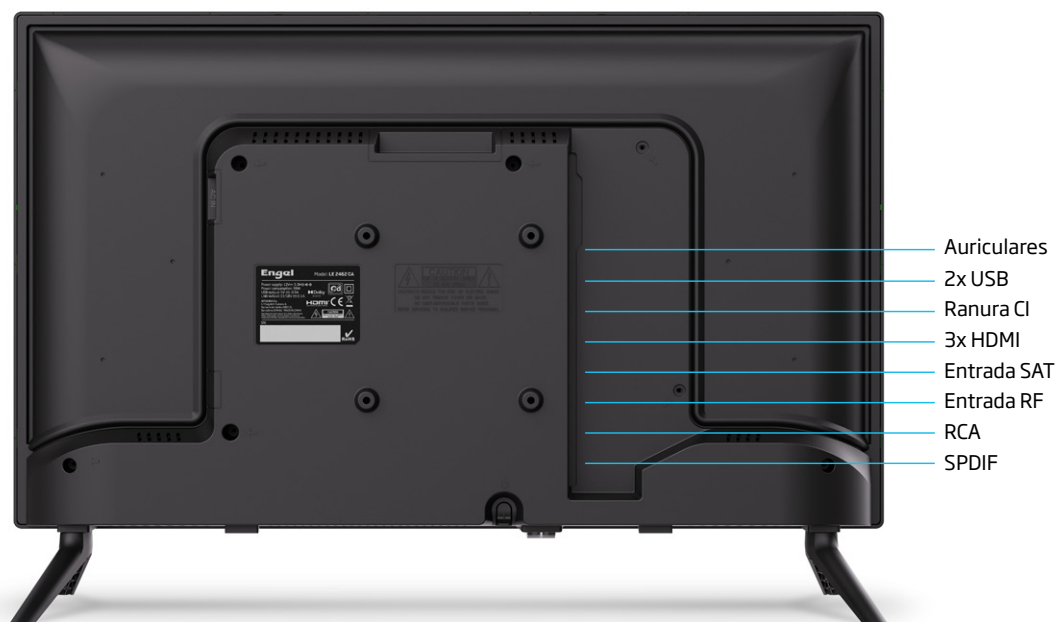

Televisor LED 24"

LE 2462 CA

Código	LE2462CA		
Pulgadas	24	Puertos USB 2.0	2
Resolución de pantalla	1366 x 768 px	Ranura tarjetas Common Interface	Sí
Tipo de pantalla	Retroiluminación LED	SPDIF coaxial	Sí
Brillo máximo	180 cd/m2	Entrada Auriculares	Sí
Contraste máximo	3000:1	RCA	Sí
Reproducción de colores	16,7 millones	Guía Electrónica de Programas (EPG)	Sí
Relación de aspecto	16:9	Teletexto	Sí
Tiempo de respuesta	8,5 ms	Soporte inclinable	No
Potencia de sonido	2x 3W	Soporte rotatorio	No
Ángulo de visión	178°/178°	Dimensiones sin peana	551 x 328 x 76 mm
PVR + Función Time-Shift	Sí	Dimensiones con peana	551 x 377 x 205 mm
Función OCA	No	Dimensiones embalaje	602 x 375 x 103 mm
Sintonizador	DVB-T2, DVB-S2, DVB-C	Peso neto	2,4 Kg
Dolby Audio	Sí	Peso bruto	3,2 Kg
Entradas HDMI	3	VESA	100 x100

UNIDADES DE EMBALAJE:

1

EAN:

8 436606 900376

CONEXIONES

EMBALAJE

medidas: 602 x 375 x 103 mm

EFICIENCIA

INCLUYE

- Mando a distancia
- Adaptador de coche 12 -24 Vdc