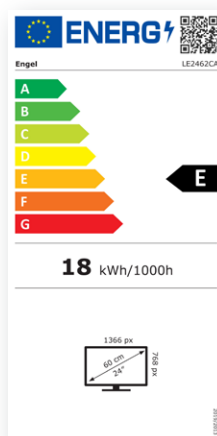

Televisor LED 24"

LE 2462 CA

Código	LE2462CA		
Pulgadas	24	Puertos USB 2.0	2
Resolución de pantalla	1366 x 768 px	Ranura tarjetas Common Interface	Sí
Tipo de pantalla	Retroiluminación LED	SPDIF coaxial	Sí
Brillo máximo	180 cd/m2	Entrada Auriculares	Sí
Contraste máximo	3000:1	RCA	Sí
Reproducción de colores	16,7 millones	Guía Electrónica de Programas (EPG)	Sí
Relación de aspecto	16:9	Teletexto	Sí
Tiempo de respuesta	8,5 ms	Soporte inclinable	No
Potencia de sonido	2x 3W	Soporte rotatorio	No
Ángulo de visión	178°/178°	Dimensiones sin peana	551 x 328 x 76 mm
PVR + Función Time-Shift	Sí	Dimensiones con peana	551 x 377 x 205 mm
Función OCA	No	Dimensiones embalaje	602 x 375 x 103 mm
Sintonizador	DVB-T2, DVB-S2, DVB-C	Peso neto	2,4 Kg
Dolby Audio	Sí	Peso bruto	3,2 Kg
Entradas HDMI	3	VESA	100 x100

UNIDADES DE EMBALAJE:

1

EAN:

8 436606 900376

CONEXIONES

EMBALAJE

medidas: 602 x 375 x 103 mm

EFICIENCIA