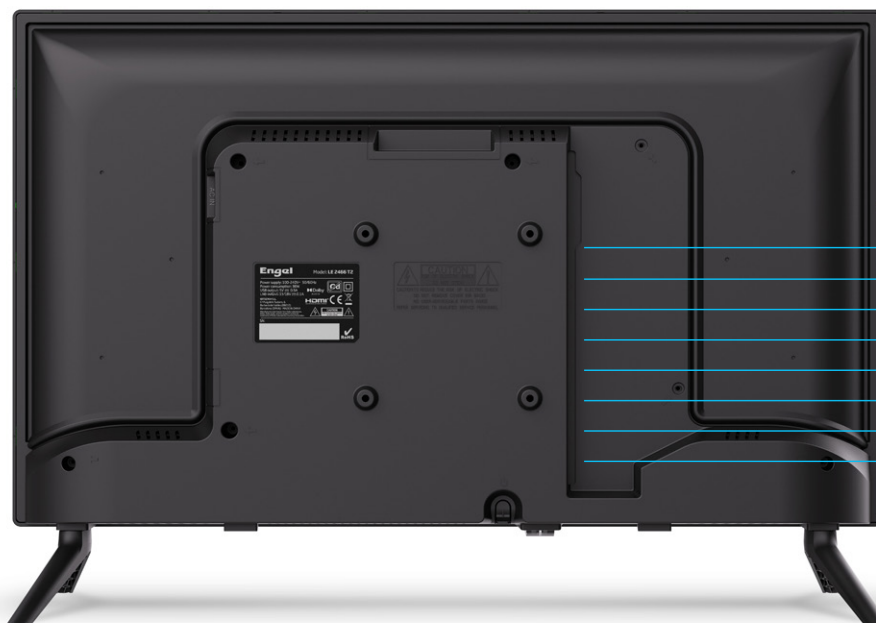

Televisor LED 24"

LE 2466 T2

Código	LE2466T2		
Pulgadas	24	Puertos USB 2.0	2
Resolución de pantalla	1366 x 768 px	Ranura tarjetas Common Interface	Sí
Tipo de pantalla	Retroiluminación LED	SPDIF coaxial	Sí
Brillo máximo	180 cd/m2	Entrada Auriculares	Sí
Contraste máximo	3000:1	RCA	Sí
Reproducción de colores	16,7 millones	Guía Electrónica de Programas (EPG)	Sí
Relación de aspecto	16:9	Teletexto	Sí
Tiempo de respuesta	8,5 ms	Soporte inclinable	No
Potencia de sonido	2x 3W	Soporte rotatorio	No
Ángulo de visión	178°/178°	Dimensiones sin peana	551 x 328 x 76 mm
PVR + Función Time-Shift	Sí	Dimensiones con peana	551 x 377 x 205 mm
Función OCA	No	Dimensiones embalaje	602 x 375 x 103 mm
Sintonizador	DVB-T2, DVB-S2, DVB-C	Peso neto	2,4 Kg
Dolby Audio	Sí	Peso bruto	3,2 Kg
Entradas HDMI	3	VESA	100 x100

UNIDADES DE EMBALAJE:

1

EAN:

8 436606 900369

Televisor LED 24"

LE 2466 T2

CONEXIONES

- Auriculares
- 2x USB
- Ranura CI
- 3x HDMI
- Entrada SAT
- Entrada RF
- RCA
- SPDIF

EMBALAJE

medidas: 602 x 375 x 103 mm

EFICIENCIA

INCLUYE

· Mando a distancia