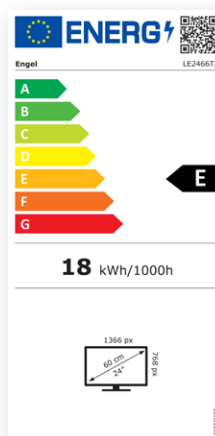

Televisor LED 24"

LE 2466 T2

Código	LE2466T2		
Pulgadas	24	Puertos USB 2.0	2
Resolución de pantalla	1366 x 768 px	Ranura tarjetas Common Interface	Sí
Tipo de pantalla	Retroiluminación LED	SPDIF coaxial	Sí
Brillo máximo	180 cd/m2	Entrada Auriculares	Sí
Contraste máximo	3000:1	RCA	Sí
Reproducción de colores	16,7 millones	Guía Electrónica de Programas (EPG)	Sí
Relación de aspecto	16:9	Teletexto	Sí
Tiempo de respuesta	8,5 ms	Soporte inclinable	No
Potencia de sonido	2x 3W	Soporte rotatorio	No
Ángulo de visión	178°/178°	Dimensiones sin peana	551 x 328 x 76 mm
PVR + Función Time-Shift	Sí	Dimensiones con peana	551 x 377 x 205 mm
Función OCA	No	Dimensiones embalaje	602 x 375 x 103 mm
Sintonizador	DVB-T2, DVB-S2, DVB-C	Peso neto	2,4 Kg
Dolby Audio	Sí	Peso bruto	3,2 Kg
Entradas HDMI	3	VESA	100 x100

UNIDADES DE EMBALAJE:

1

EAN:

8 436606 900369

Televisor LED 24"

LE 2466 T2

CONEXIONES

- Auriculares
- 2x USB
- Ranura CI
- 3x HDMI
- Entrada SAT
- Entrada RF
- RCA
- SPDIF

EMBALAJE

medidas: 602 x 375 x 103 mm

EFICIENCIA

INCLUYE

· Mando a distancia