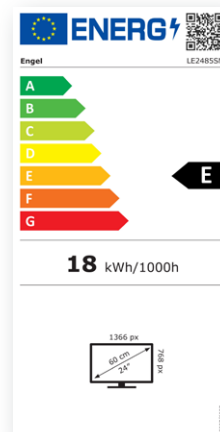

EFICIENCIA