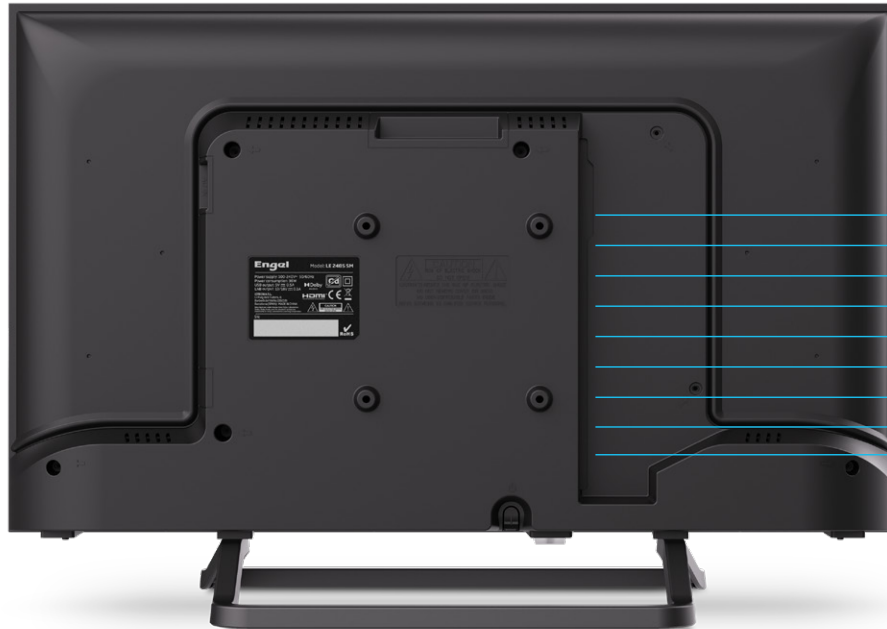

## Televisor LED SMART TV

## LE 2485 SM

Powered by **VIDAA**

- APPs oficiales (Netflix, Amazon, DAZN...)
- Navegador para acceso a webs
- Cast para enviar contenidos desde dispositivos móviles sin necesidad de cables

Código	LE2485SM
Pulgadas	24
Resolución de pantalla	1366 x 768 px
Tipo de pantalla	Retroiluminación LED
Brillo máximo	180 cd/m2
Contraste máximo	3000:1
Reproducción de colores	16,7 millones
Relación de aspecto	16:9
Tiempo de respuesta	8,5 ms
Potencia de sonido	2 x 3W
Ángulo de visión	178°/178°
PVR / Función Time-Shift	Sí
Sintonizadores	DVB-T2, DVB-S2, DVB-C
Dolby Audio	Sí
Entradas HDMI	3
Puertos USB 2.0	2
Ranura tarjetas Common Interface	Sí
SPDIF óptico	Sí
Conexión Ethernet	Sí
Entrada Auriculares	Sí
Mini AV	Sí
Entrada RF/SAT	1/1
Formatos de archivo compatibles	JPEG, MP3, MPEG-1-2-4, H.264, etc.
Guía Electrónica de Programas (EPG)	Sí
Teletexto	Sí
Dimensiones con peana	602 x 103 x 375 mm.
Dimensiones sin peana	551 x 76 x 328 mm.
Peso neto	2,4 Kgs
Peso bruto	3,2 Kgs
VESA	100 x 100

# Televisor LED SMART TV 24"

LE 2485 SM

## CONEXIONES

- 2x USB
- Ranura CI
- 3x HDMI
- Entrada SAT
- Entrada RF
- Mini AV
- SPDIF óptico
- Auriculares
- Ethernet