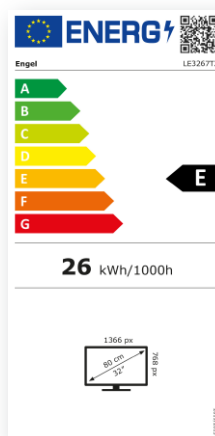

EFICIENCIA