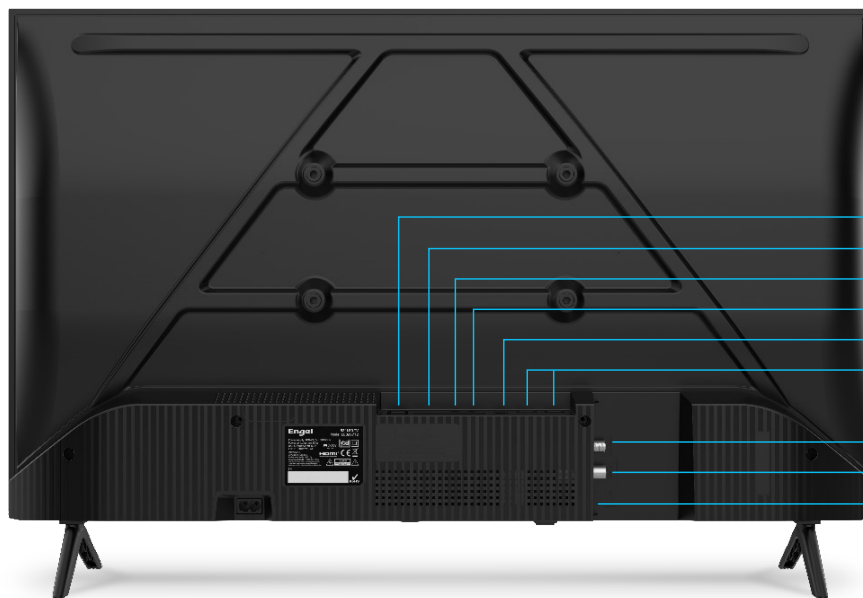

Televisor LED 32"

LE 3267 T2

CONEXIONES