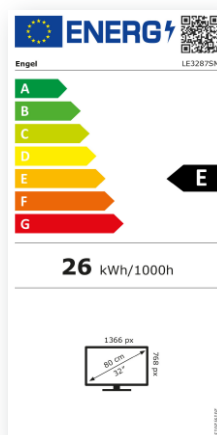

EFICIENCIA