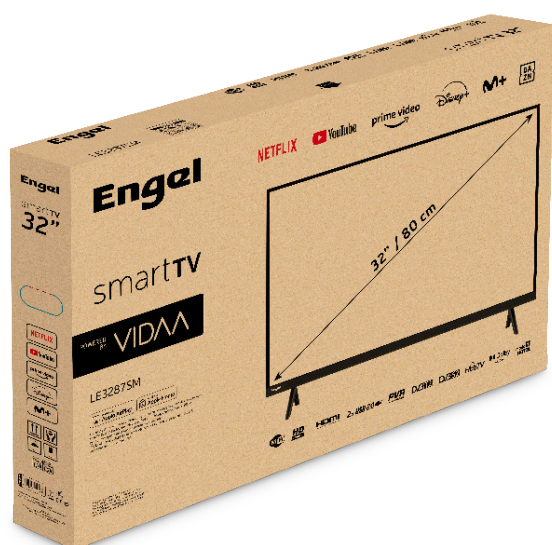

# smartTV 32"

# Televisor LED SMART TV 32"

LE 3287 SM

## EMBALAJE

medidas: 790 x 490 x 84 mm.