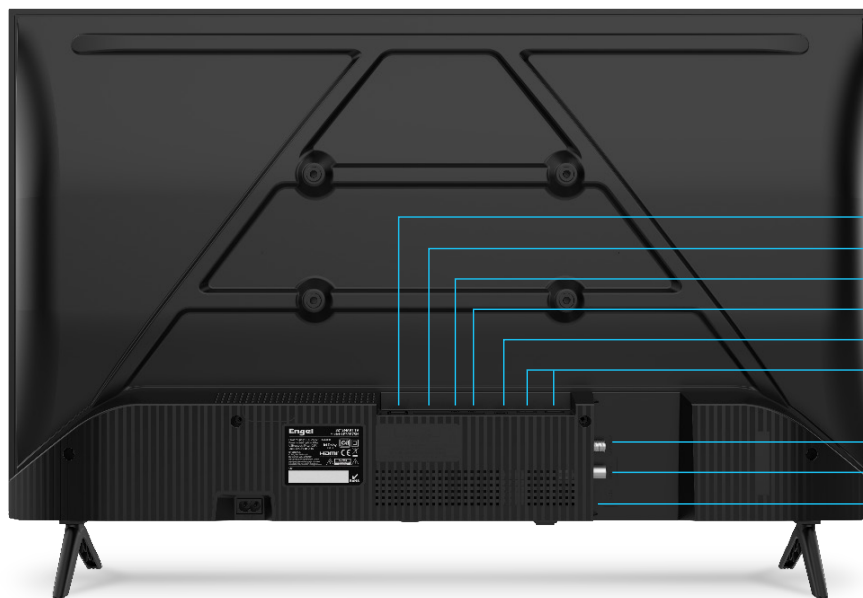

Televisor LED SMART TV 32"

LE 3287 SM

CONEXIONES