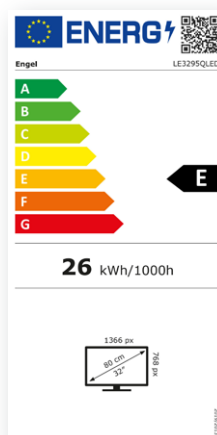

Televisor QLED SMART TV

LE 3295 QLED

QLED

QUANTUM DOT TECHNOLOGY

Gracias a la utilización de **nanocristales de emisión de luz**, los paneles **QLED** de Engel son capaces de reproducir más de mil millones de colores y ofrecer una calidad imagen sin precedentes.

Código	LE3295QLED
Pulgadas	32
Resolución de pantalla	1366 x 768 px
Tipo de pantalla	QLED
Brillo máximo	200 cd/m2
Contraste máximo	3000:1
Reproducción de colores	16,7 millones
Relación de aspecto	16:9
Tiempo de respuesta	8 ms
Potencia de sonido	2 x 10W
Ángulo de visión	178°/178°
PVR / Función Time-Shift	Si
Sintonizadores	DVB-T2, DVB-S2, DVB-C
Dolby Audio	Si
Entradas HDMI	2
Puertos USB 2.0	2
Ranura tarjetas Common Interface	Si
SPDIF coaxial / Conexión Ethernet	Si / Si
Entrada Auriculares / RCA	Si / Si
Entrada RF/SAT	1/1
Formatos de archivo compatibles	JPEG, MP3, MPEG-1-2-4, H.264, etc.
Guía Electrónica de Programas (EPG)	Si
Teletexto	Si
Dimensiones con peana	718 x 205 x 479 mm.
Dimensiones sin peana	718 x 61 x 419 mm.
Peso neto / bruto	3,2 Kgs / 4,25 Kgs
VESA	200 x 200

Televisor QLED SMART TV 32"

LE 3295 QLED

CONEXIONES

- 2x USB
- Ranura CI
- 2x HDMI
- Entrada SAT
- Entrada RF
- RCA
- SPDIF coaxial
- Auriculares
- Ethernet

EMBALAJE

Medidas: 760 x 465 x 86 mm.

EFICIENCIA

INCLUYE