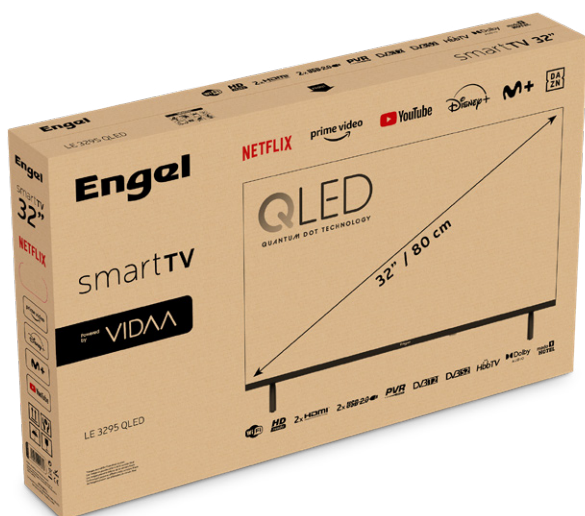

Televisor QLED SMART TV

LE 3295 QLED

QLED

QUANTUM DOT TECHNOLOGY

Gracias a la utilización de **nanocristales de emisión de luz**, los paneles **QLED** de Engel son capaces de reproducir más de mil millones de colores y ofrecer una calidad imagen sin precedentes.

Código	LE3295QLED
Pulgadas	32
Resolución de pantalla	1366 x 768 px
Tipo de pantalla	QLED
Brillo máximo	200 cd/m2
Contraste máximo	3000:1
Reproducción de colores	16,7 millones
Relación de aspecto	16:9
Tiempo de respuesta	8 ms
Potencia de sonido	2 x 10W
Ángulo de visión	178°/178°
PVR / Función Time-Shift	Si
Sintonizadores	DVB-T2, DVB-S2, DVB-C
Dolby Audio	Si
Entradas HDMI	2
Puertos USB 2.0	2
Ranura tarjetas Common Interface	Si
SPDIF coaxial / Conexión Ethernet	Si / Si
Entrada Auriculares / RCA	Si / Si
Entrada RF/SAT	1/1
Formatos de archivo compatibles	JPEG, MP3, MPEG-1-2-4, H.264, etc.
Guía Electrónica de Programas (EPG)	Si
Teletexto	Si
Dimensiones con peana	718 x 205 x 479 mm.
Dimensiones sin peana	718 x 61 x 419 mm.
Peso neto / bruto	3,2 Kgs / 4,25 Kgs
VESA	200 x 200

- APPs oficiales (Netflix, Amazon, DAZN...)
- Navegador para acceso a webs
- Cast para enviar contenidos desde dispositivos móviles sin necesidad de cables

UNIDADES DE EMBALAJE: 1

EAN: 8 436606 902813

modo HOTEL Resetea automáticamente los datos de las APPs al apagar el televisor.
Acorde a la ley orgánica de protección de datos (LOPD)

Televisor QLED SMART TV 32"

LE 3295 QLED

CONEXIONES

- 2x USB
- Ranura CI
- 2x HDMI
- Entrada SAT
- Entrada RF
- RCA
- SPDIF coaxial
- Auriculares
- Ethernet

EMBALAJE

Medidas: 760 x 465 x 86 mm.

EFICIENCIA

INCLUYE