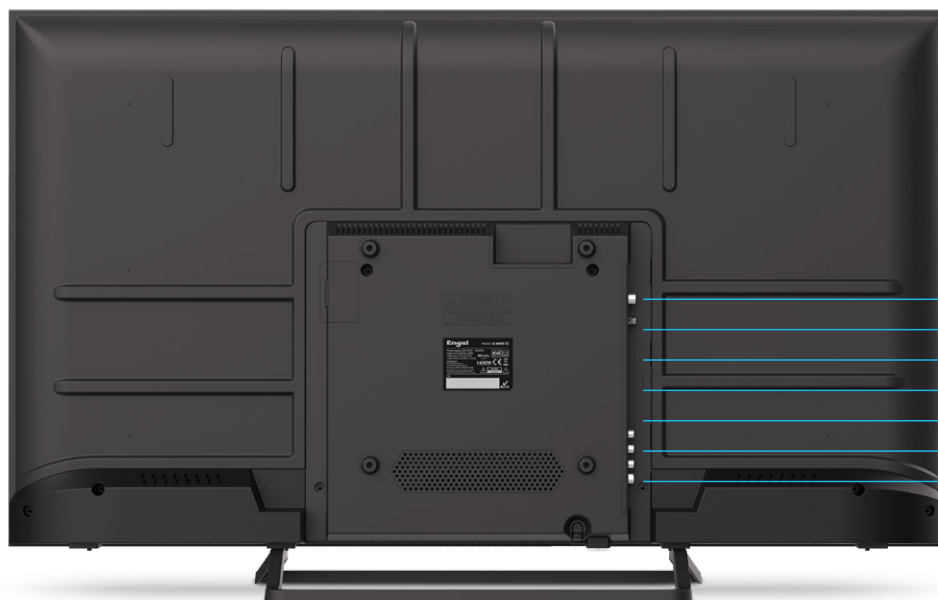

Televisor LED 40"

LE 4066 T2

Código	LE4066T2		
Pulgadas	40	Puertos USB 2.0	2
Resolución de pantalla	1920x1080 px	Ranura tarjetas Common Interface	Sí
Tipo de pantalla	Retroiluminación LED	SPDIF coaxial	Sí
Brillo máximo	230 cd/m2	Entrada Auriculares	Sí
Contraste máximo	5000:1	RCA	Sí
Reproducción de colores	16,7 millones	Guía Electrónica de Programas (EPG)	Sí
Relación de aspecto	16:9	Teletexto	Sí
Tiempo de respuesta	8,5 ms	Soporte inclinable	No
Potencia de sonido	2x 8W	Soporte rotatorio	No
Ángulo de visión	178°/178°	Dimensiones sin peana	892 x 509 x 82 mm
PVR + Función Time-Shift	Sí	Dimensiones con peana	892 x 551 x 221 mm
Función OCA	No	Dimensiones embalaje	990 x 570 x 118 mm
Sintonizador	DVB-T2, DVB-S2, DVB-C	Peso neto	5,66 Kg
Dolby Audio	Sí	Peso bruto	7,31 Kg
Entradas HDMI	3	VESA	200 x 200

UNIDADES DE EMBALAJE:

1

EAN:

8 436606 900390

Televisor LED 40"

LE 4066 T2

CONEXIONES

- 2x USB
- Ranura CI
- 3x HDMI
- Entrada SAT
- Entrada RF
- RCA
- SPDIF

EMBALAJE

medidas: 990 x 570 x 118 mm

EFICIENCIA

INCLUYE

· Mando a distancia