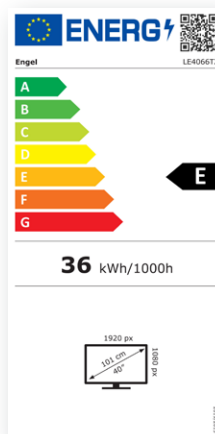

Televisor LED 40"

LE 4066 T2

Código	LE4066T2		
Pulgadas	40	Puertos USB 2.0	2
Resolución de pantalla	1920x1080 px	Ranura tarjetas Common Interface	Sí
Tipo de pantalla	Retroiluminación LED	SPDIF coaxial	Sí
Brillo máximo	230 cd/m2	Entrada Auriculares	Sí
Contraste máximo	5000:1	RCA	Sí
Reproducción de colores	16,7 millones	Guía Electrónica de Programas (EPG)	Sí
Relación de aspecto	16:9	Teletexto	Sí
Tiempo de respuesta	8,5 ms	Soporte inclinable	No
Potencia de sonido	2x 8W	Soporte rotatorio	No
Ángulo de visión	178°/178°	Dimensiones sin peana	892 x 509 x 82 mm
PVR + Función Time-Shift	Sí	Dimensiones con peana	892 x 551 x 221 mm
Función OCA	No	Dimensiones embalaje	990 x 570 x 118 mm
Sintonizador	DVB-T2, DVB-S2, DVB-C	Peso neto	5,66 Kg
Dolby Audio	Sí	Peso bruto	7,31 Kg
Entradas HDMI	3	VESA	200 x 200

UNIDADES DE EMBALAJE:

1

EAN:

8 436606 900390

Televisor LED 40"

LE 4066 T2

CONEXIONES

- 2x USB
- Ranura CI
- 3x HDMI
- Entrada SAT
- Entrada RF
- RCA
- SPDIF

EMBALAJE

medidas: 990 x 570 x 118 mm

EFICIENCIA

INCLUYE

· Mando a distancia