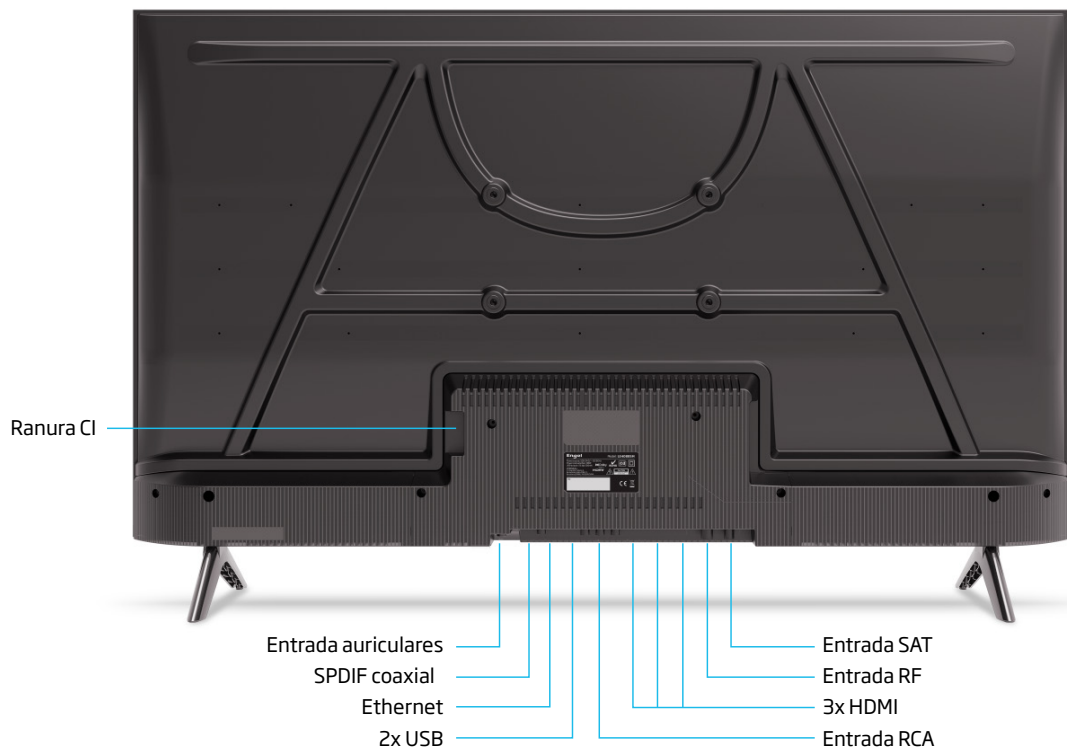

Código	LE4088SM
Pulgadas	40
Resolución de pantalla	1920 x 1080 px
Tipo de pantalla	Retroiluminación LED
Brillo máximo	220 cd/m2
Contraste máximo	3000:1
Reproducción de colores	16,7 millones
Relación de aspecto	16:9
Tiempo de respuesta	8 ms
Potencia de sonido	2 x 10W
Ángulo de visión	178°/178°
PVR / Función Time-Shift	Sí
Sintonizadores	DVB-T2, DVB-S2, DVB-C
Dolby Audio	Sí
Entradas HDMI	3
Puertos USB 2.0	2
Ranura tarjetas Common Interface	Sí
SPDIF coaxial	Sí
Conexión Ethernet	Sí
Entrada Auriculares	Sí
RCA	Sí
Entrada RF/SAT	1/1
Formatos de archivo compatibles	JPEG, MP3, MPEG-1-2-4, H.264, etc.
Guía Electrónica de Programas (EPG)	Sí
Teletexto	Sí
Dimensiones con peana	892 x 210 x 564.2 mm
Dimensiones sin peana	892 x 67 x 506 mm
Peso neto	4.61 Kg
Peso bruto	6.15 Kgs
VESA	200 x 100

Funciones Destacadas

modo HOTEL

Resetea automáticamente los datos de las APPs al apagar el televisor.

Acorde a la ley orgánica de protección de datos (LOPD)

UNIDADES DE EMBALAJE:

1

EAN:

8 436606 908655

Televisor LED SMART TV 40"

LE 4088 SM

CONEXIONES

EMBALAJE

EFICIENCIA

INCLUYE

· Mando a distancia