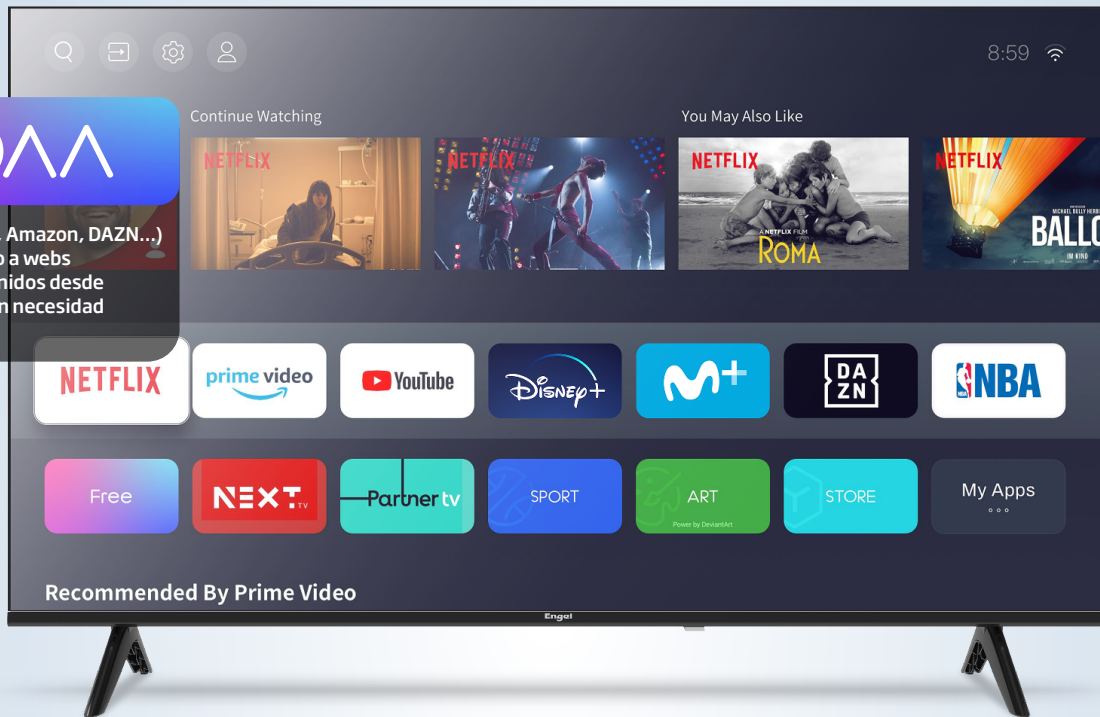

Engel

smartTV 40"

Televisor LED SMART TV

LE 4088 SM

Powered by **VIDAA**

- APPs oficiales (Netflix, Amazon, DAZN...)
- Navegador para acceso a webs
- Cast para enviar contenidos desde dispositivos móviles sin necesidad de cables

FULL HD
1080p

DVB T2
DVB C

DVB S2
SATELLITE

3x HDMI
HIGH-CAPABILITY MULTIMEDIA INTERFACE

2x USB 2.0

Dolby
AUDIO

PVR
READY

modo HOTEL

Código	LE4088SM
Pulgadas	40
Resolución de pantalla	1920 x 1080 px
Tipo de pantalla	Retroiluminación LED
Brillo máximo	220 cd/m2
Contraste máximo	3000:1
Reproducción de colores	16,7 millones
Relación de aspecto	16:9
Tiempo de respuesta	8 ms
Potencia de sonido	2 x 10W
Ángulo de visión	178°/178°
PVR / Función Time-Shift	Sí
Sintonizadores	DVB-T2, DVB-S2, DVB-C
Dolby Audio	Sí
Entradas HDMI	3
Puertos USB 2.0	2
Ranura tarjetas Common Interface	Sí
SPDIF coaxial	Sí
Conexión Ethernet	Sí
Entrada Auriculares	Sí
RCA	Sí
Entrada RF/SAT	1/1
Formatos de archivo compatibles	JPEG, MP3, MPEG-1-2-4, H.264, etc.
Guía Electrónica de Programas (EPG)	Sí
Teletexto	Sí
Dimensiones con peana	892 x 210 x 564.2 mm
Dimensiones sin peana	892 x 67 x 506 mm
Peso neto	4.61 Kg
Peso bruto	6.15 Kgs
VESA	200 x 100

Funciones Destacadas

modo HOTEL

Resetea automáticamente los datos de las APPs al apagar el televisor.

Acorde a la ley orgánica de protección de datos (LOPD)

UNIDADES DE EMBALAJE:

1

EAN:

8 436606 908655