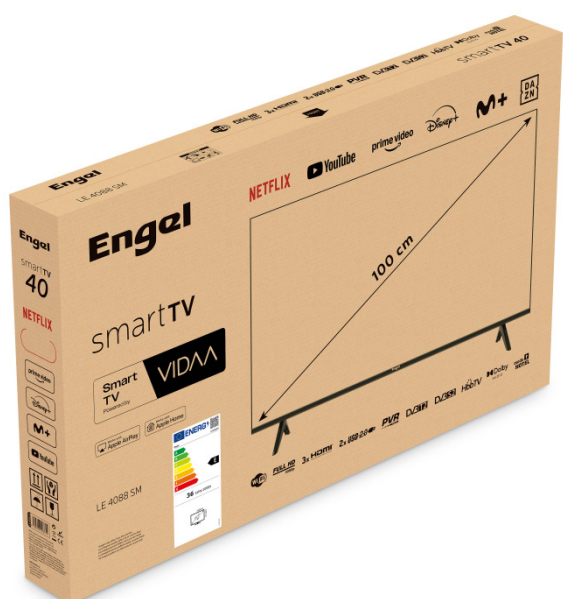

FULL HD
1080p

DVB T2
DVB C

DVB S2
SATELLITE

3x HDMI
HIGH-CAPABILITY MULTIMEDIA INTERFACE

2x USB 2.0

Dolby
AUDIO

PVR
READY

modo HOTEL

Código	LE4088SM
Pulgadas	40
Resolución de pantalla	1920 x 1080 px
Tipo de pantalla	Retroiluminación LED
Brillo máximo	220 cd/m2
Contraste máximo	3000:1
Reproducción de colores	16,7 millones
Relación de aspecto	16:9
Tiempo de respuesta	8 ms
Potencia de sonido	2 x 10W
Ángulo de visión	178°/178°
PVR / Función Time-Shift	Sí
Sintonizadores	DVB-T2, DVB-S2, DVB-C
Dolby Audio	Sí
Entradas HDMI	3
Puertos USB 2.0	2
Ranura tarjetas Common Interface	Sí
SPDIF coaxial	Sí
Conexión Ethernet	Sí
Entrada Auriculares	Sí
RCA	Sí
Entrada RF/SAT	1/1
Formatos de archivo compatibles	JPEG, MP3, MPEG-1-2-4, H.264, etc.
Guía Electrónica de Programas (EPG)	Sí
Teletexto	Sí
Dimensiones con peana	892 x 210 x 564.2 mm
Dimensiones sin peana	892 x 67 x 506 mm
Peso neto	4.61 Kg
Peso bruto	6.15 Kgs
VESA	200 x 100

Funciones Destacadas

modo HOTEL

Resetea automáticamente los datos de las APPs al apagar el televisor.

Acorde a la ley orgánica de protección de datos (LOPD)

UNIDADES DE EMBALAJE:

1

EAN:

8 436606 908655

Televisor LED SMART TV 40"

LE 4088 SM

CONEXIONES

EMBALAJE

EFICIENCIA

INCLUYE

· Mando a distancia