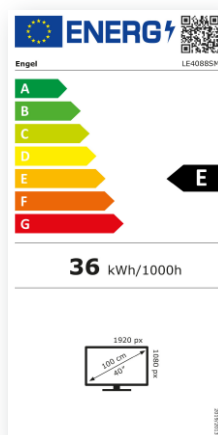

Código	LE4088SM
Pulgadas	40
Resolución de pantalla	1920 x 1080 px
Tipo de pantalla	Retroiluminación LED
Brillo máximo	220 cd/m2
Contraste máximo	3000:1
Reproducción de colores	16,7 millones
Relación de aspecto	16:9
Tiempo de respuesta	8 ms
Potencia de sonido	2 x 10W
Ángulo de visión	178°/178°
PVR / Función Time-Shift	Sí
Sintonizadores	DVB-T2, DVB-S2, DVB-C
Dolby Audio	Sí
Entradas HDMI	3
Puertos USB 2.0	2
Ranura tarjetas Common Interface	Sí
SPDIF coaxial	Sí
Conexión Ethernet	Sí
Entrada Auriculares	Sí
RCA	Sí
Entrada RF/SAT	1/1
Formatos de archivo compatibles	JPEG, MP3, MPEG-1-2-4, H.264, etc.
Guía Electrónica de Programas (EPG)	Sí
Teletexto	Sí
Dimensiones con peana	892 x 210 x 564.2 mm
Dimensiones sin peana	892 x 67 x 506 mm
Peso neto	4.61 Kg
Peso bruto	6.15 Kgs
VESA	200 x 100

Televisor LED SMART TV 40"

LE 4088 SM

CONEXIONES

EMBALAJE

EFICIENCIA

INCLUYE

· Mando a distancia