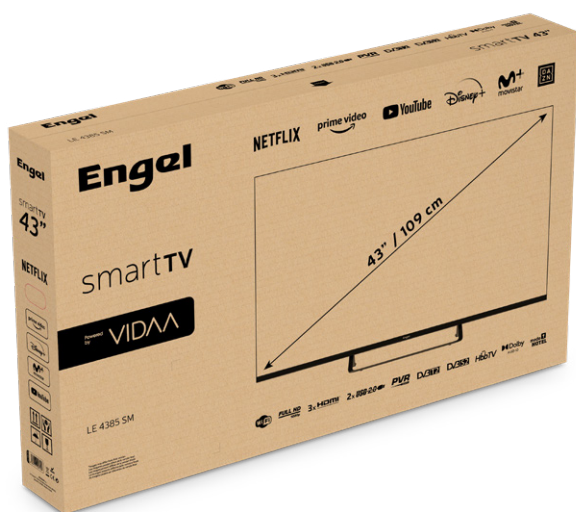

modo HOTEL

Código	LE4385SM
Pulgadas	43
Resolución de pantalla	1920 x 1080 px
Tipo de pantalla	Retroiluminación LED
Brillo máximo	230 cd/m2
Contraste máximo	5000:1
Reproducción de colores	16,7 millones
Relación de aspecto	16:9
Tiempo de respuesta	6,5 ms
Potencia de sonido	2 x 8W
Ángulo de visión	178°/178°
PVR / Función Time-Shift	Sí
Sintonizadores	DVB-T2, DVB-S2, DVB-C
Dolby Audio	Sí
Entradas HDMI	3
Puertos USB 2.0	2
Ranura tarjetas Common Interface	Sí
SPDIF óptico	Sí
Conexión Ethernet	Sí
Entrada Auriculares	Sí
Mini AV	Sí
Entrada RF/SAT	1/1
Formatos de archivo compatibles	JPEG, MP3, MPEG-1-2-4, H.264, etc.
Guía Electrónica de Programas (EPG)	Sí
Teletexto	Sí
Dimensiones con peana	954 x 598 x 206 mm.
Dimensiones sin peana	954 x 555 x 84 mm.
Peso neto	6,5 Kgs
Peso bruto	8,5 Kgs
VESA	200 x 200

Funciones Destacadas

modo HOTEL

Resetea automáticamente los datos de las APPs al apagar el televisor.

Acorde a la ley orgánica de protección de datos (LOPD)

UNIDADES DE EMBALAJE:

1

EAN:

8 434127 507746

Televisor LED SMART TV 43"

LE 4385 SM

CONEXIONES

EMBALAJE

Medidas: 1060 x 625 x 126 mm.

EFICIENCIA

INCLUYE

· Mando a distancia