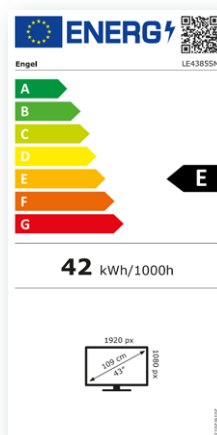

FULL HD
1080p

t d t 2

DVB-T2
DVB-C

DVB-S2
SATELLITE

3x HDMI
HIGH DEFINITION MULTIMEDIA INTERFACE

2x USB 2.0

Dolby
AUDIO

WiFi

modo HOTEL

Código	LE4385SM
Pulgadas	43
Resolución de pantalla	1920 x 1080 px
Tipo de pantalla	Retroiluminación LED
Brillo máximo	230 cd/m2
Contraste máximo	5000:1
Reproducción de colores	16,7 millones
Relación de aspecto	16:9
Tiempo de respuesta	6,5 ms
Potencia de sonido	2 x 8W
Ángulo de visión	178°/178°
PVR / Función Time-Shift	Sí
Sintonizadores	DVB-T2, DVB-S2, DVB-C
Dolby Audio	Sí
Entradas HDMI	3
Puertos USB 2.0	2
Ranura tarjetas Common Interface	Sí
SPDIF óptico	Sí
Conexión Ethernet	Sí
Entrada Auriculares	Sí
Mini AV	Sí
Entrada RF/SAT	1/1
Formatos de archivo compatibles	JPEG, MP3, MPEG-1-2-4, H.264, etc.
Guía Electrónica de Programas (EPG)	Sí
Teletexto	Sí
Dimensiones con peana	954 x 598 x 206 mm.
Dimensiones sin peana	954 x 555 x 84 mm.
Peso neto	6,5 Kgs
Peso bruto	8,5 Kgs
VESA	200 x 200

Televisor LED SMART TV 43"

LE 4385 SM

CONEXIONES

EMBALAJE

Medidas: 1060 x 625 x 126 mm.

EFICIENCIA

INCLUYE

· Mando a distancia