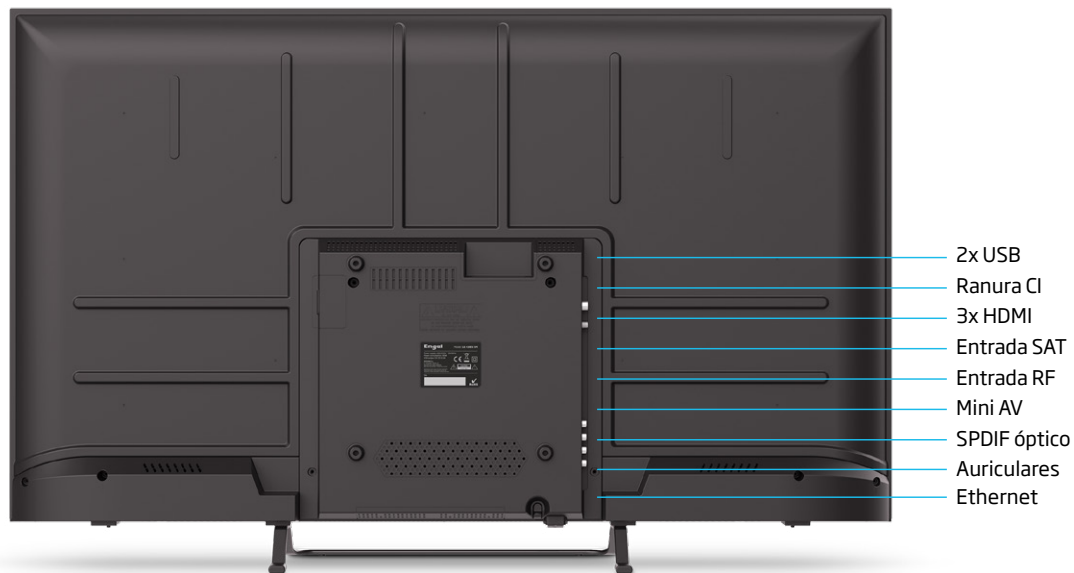

FULL HD
1080p

t d t 2

DVB-T2
DVB-C

DVB-S2
SATELLITE

3x HDMI
HIGH DEFINITION MULTIMEDIA INTERFACE

2x USB 2.0

Dolby
AUDIO

WiFi

modo HOTEL

Código	LE4385SM
Pulgadas	43
Resolución de pantalla	1920 x 1080 px
Tipo de pantalla	Retroiluminación LED
Brillo máximo	230 cd/m2
Contraste máximo	5000:1
Reproducción de colores	16,7 millones
Relación de aspecto	16:9
Tiempo de respuesta	6,5 ms
Potencia de sonido	2 x 8W
Ángulo de visión	178°/178°
PVR / Función Time-Shift	Sí
Sintonizadores	DVB-T2, DVB-S2, DVB-C
Dolby Audio	Sí
Entradas HDMI	3
Puertos USB 2.0	2
Ranura tarjetas Common Interface	Sí
SPDIF óptico	Sí
Conexión Ethernet	Sí
Entrada Auriculares	Sí
Mini AV	Sí
Entrada RF/SAT	1/1
Formatos de archivo compatibles	JPEG, MP3, MPEG-1-2-4, H.264, etc.
Guía Electrónica de Programas (EPG)	Sí
Teletexto	Sí
Dimensiones con peana	954 x 598 x 206 mm.
Dimensiones sin peana	954 x 555 x 84 mm.
Peso neto	6,5 Kgs
Peso bruto	8,5 Kgs
VESA	200 x 200

Funciones Destacadas

modo HOTEL

Resetea automáticamente los datos de las APPs al apagar el televisor.

Acorde a la ley orgánica de protección de datos (LOPD)

UNIDADES DE EMBALAJE:

1

EAN:

8 434127 507746

Televisor LED SMART TV 43"

LE 4385 SM

CONEXIONES

EMBALAJE

Medidas: 1060 x 625 x 126 mm.

EFICIENCIA

INCLUYE

· Mando a distancia