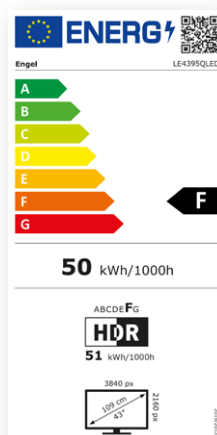

modo
HOTEL

Código	LE4395QLED
Pulgadas	43
Resolución de pantalla	3840 x 2160 px
Tipo de pantalla	QLED de 10 bits
Brillo máximo	280 cd/m2
Contraste máximo	3000:1
Reproducción de colores	1070 millones
Relación de aspecto	16:9
Tiempo de respuesta	6,5 ms
Potencia de sonido	2 x 8W
Ángulo de visión	178°/178°
PVR / Función Time-Shift	Sí
Sintonizadores	DVB-T2, DVB-S2, DVB-C
Dolby Audio	Sí
Entradas HDMI	3
Puertos USB 2.0	2
Ranura tarjetas Common Interface	Sí
SPDIF óptico / Conexión Ethernet	Sí / Sí
Entrada Auriculares / RCA	Sí / Sí
Entrada RF/SAT	1/1
Formatos de archivo compatibles	JPEG, MP3, MPEG-1-2-4, H.264, etc.
Guía Electrónica de Programas (EPG)	Sí
Teletexto	Sí
Dimensiones con peana	956,6 x 206 x 599,5 mm.
Dimensiones sin peana	956,6 x 83,8 x 555,9 mm.
Peso neto / bruto	6 Kgs / 8,05 Kgs
VESA	200 x 200

Resetea automáticamente los datos de las APPs al apagar el televisor.

Acorde a la ley orgánica de protección de datos (LOPD)

Televisor QLED UHD SMART TV 43"

LE 4395 QLED

CONEXIONES

- 2x USB
- Ranura CI
- 3x HDMI
- Entrada SAT
- Entrada RF
- RCA
- SPDIF óptico
- Auriculares
- Ethernet

EMBALAJE

Medidas: 1060 x 625 x 126 mm.

EFICIENCIA

INCLUYE

· Mando a distancia