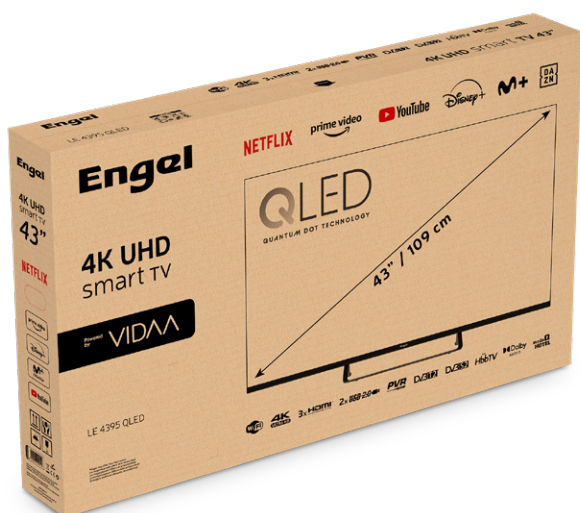

Engel

smartTV 43"

Televisor QLED UHD SMART TV

LE 4395 QLED

QLED

QUANTUM DOT TECHNOLOGY

Gracias a la utilización de **nanocristales de emisión de luz**, los paneles QLED de Engel son capaces de reproducir más de mil millones de colores y ofrecer una calidad imagen sin precedentes.

modo
HOTEL

Código	LE4395QLED
Pulgadas	43
Resolución de pantalla	3840 x 2160 px
Tipo de pantalla	QLED de 10 bits
Brillo máximo	280 cd/m2
Contraste máximo	3000:1
Reproducción de colores	1070 millones
Relación de aspecto	16:9
Tiempo de respuesta	6,5 ms
Potencia de sonido	2 x 8W
Ángulo de visión	178°/178°
PVR / Función Time-Shift	Sí
Sintonizadores	DVB-T2, DVB-S2, DVB-C
Dolby Audio	Sí
Entradas HDMI	3
Puertos USB 2.0	2
Ranura tarjetas Common Interface	Sí
SPDIF óptico / Conexión Ethernet	Sí / Sí
Entrada Auriculares / RCA	Sí / Sí
Entrada RF/SAT	1/1
Formatos de archivo compatibles	JPEG, MP3, MPEG-1-2-4, H.264, etc.
Guía Electrónica de Programas (EPG)	Sí
Teletexto	Sí
Dimensiones con peana	956,6 x 206 x 599,5 mm.
Dimensiones sin peana	956,6 x 83,8 x 555,9 mm.
Peso neto / bruto	6 Kgs / 8,05 Kgs
VESA	200 x 200

Resetea automáticamente los datos de las APPs al apagar el televisor.

Acorde a la ley orgánica de protección de datos (LOPD)

Televisor QLED UHD SMART TV 43"

LE 4395 QLED

CONEXIONES

- 2x USB
- Ranura CI
- 3x HDMI
- Entrada SAT
- Entrada RF
- RCA
- SPDIF óptico
- Auriculares
- Ethernet

EMBALAJE

Medidas: 1060 x 625 x 126 mm.

EFICIENCIA

INCLUYE

· Mando a distancia