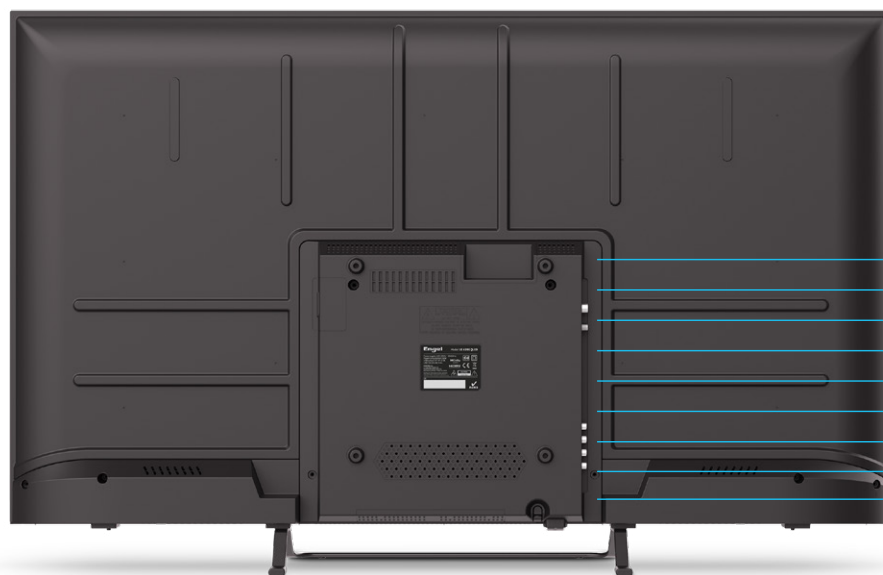

modo
HOTEL

Código	LE4395QLED
Pulgadas	43
Resolución de pantalla	3840 x 2160 px
Tipo de pantalla	QLED de 10 bits
Brillo máximo	280 cd/m2
Contraste máximo	3000:1
Reproducción de colores	1070 millones
Relación de aspecto	16:9
Tiempo de respuesta	6,5 ms
Potencia de sonido	2 x 8W
Ángulo de visión	178°/178°
PVR / Función Time-Shift	Sí
Sintonizadores	DVB-T2, DVB-S2, DVB-C
Dolby Audio	Sí
Entradas HDMI	3
Puertos USB 2.0	2
Ranura tarjetas Common Interface	Sí
SPDIF óptico / Conexión Ethernet	Sí / Sí
Entrada Auriculares / RCA	Sí / Sí
Entrada RF/SAT	1/1
Formatos de archivo compatibles	JPEG, MP3, MPEG-1-2-4, H.264, etc.
Guía Electrónica de Programas (EPG)	Sí
Teletexto	Sí
Dimensiones con peana	956,6 x 206 x 599,5 mm.
Dimensiones sin peana	956,6 x 83,8 x 555,9 mm.
Peso neto / bruto	6 Kgs / 8,05 Kgs
VESA	200 x 200

Resetea automáticamente los datos de las APPs al apagar el televisor.

Acorde a la ley orgánica de protección de datos (LOPD)

Televisor QLED UHD SMART TV 43"

LE 4395 QLED

CONEXIONES

- 2x USB
- Ranura CI
- 3x HDMI
- Entrada SAT
- Entrada RF
- RCA
- SPDIF óptico
- Auriculares
- Ethernet

EMBALAJE

Medidas: 1060 x 625 x 126 mm.

EFICIENCIA

INCLUYE

· Mando a distancia