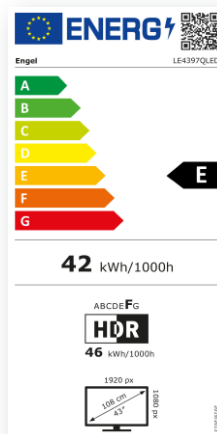

FULL HD
1080p

DVB-T2
DVB-C

DVB-S2
SATELLITE

3x HDMI
HIGH-DEFINITION MULTIMEDIA INTERFACE

2x USB 2.0

Dolby
AUDIO

modo HOTEL

Código	LE4397QLED
Pulgadas	43
Resolución de pantalla	1920 x 1080 px
Tipo de pantalla	QLED de 10 bits
Brillo máximo	250 cd/m2
Contraste máximo	5000:1
Reproducción de colores	16,7 millones
Relación de aspecto	16:9
Tiempo de respuesta	9,5 ms
Potencia de sonido	2 x 8W
Ángulo de visión	178°/178°
PVR / Función Time-Shift	Sí
Sintonizadores	DVB-T2, DVB-S2, DVB-C
Dolby Audio	Sí
Entradas HDMI	3
Puertos USB 2.0	2
Ranura tarjetas Common Interface	Sí
SPDIF óptico / Conexión Ethernet	Sí / Sí
Entrada Auriculares / Mini AV	Sí / Sí
Entrada RF/SAT	1/1
Formatos de archivo compatibles	JPEG, MP3, MPEG-1-2-4, H.264, etc.
Guía Electrónica de Programas (EPG)	Sí
Teletexto	Sí
Dimensiones con peana	954 x 189 x 598 mm.
Dimensiones sin peana	954 x 85 x 555 mm.
Peso neto / bruto	6,1 Kgs / 8,3 Kgs
VESA	200 x 100

Resetea automáticamente los datos de las APPs al apagar el televisor.

Acorde a la ley orgánica de protección de datos (LOPD)

Televisor QLED SMART TV

LE 4397 QLED

CONEXIONES

- SPDIF óptico
- 2x USB
- HDMI 1
- Mini AV
- HDMI 2 / ARC
- Entrada auriculares
- HDMI 3
- Entrada RF
- Entrada SAT
- Ethernet

EMBALAJE

Medidas: 1052 x 94 x 632 mm.

EFICIENCIA

INCLUYE

· Mando a distancia