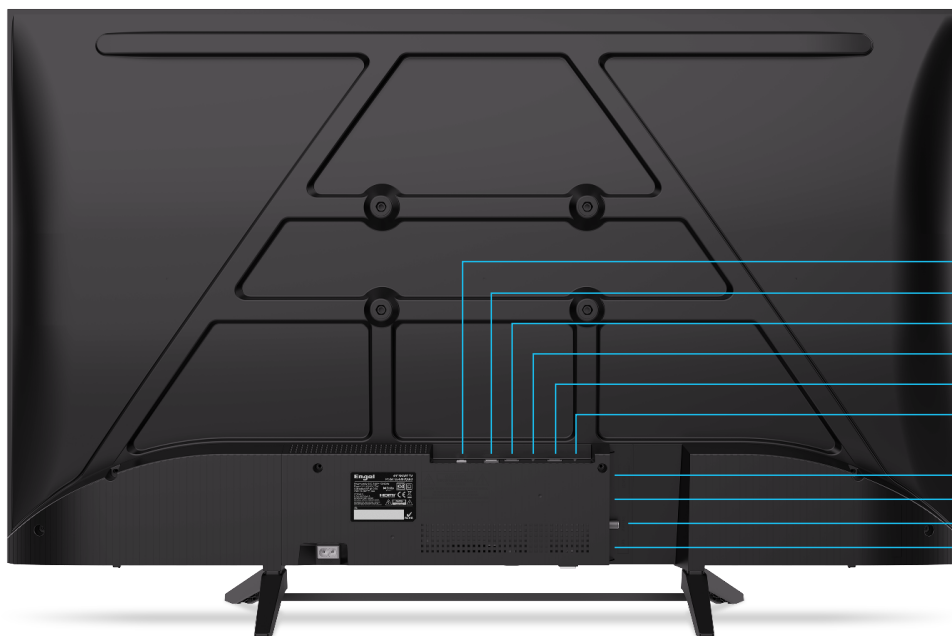

Resetea automáticamente los datos de las APPs al apagar el televisor.

Acorde a la ley orgánica de protección de datos (LOPD)

Televisor QLED SMART TV

LE 4397 QLED

CONEXIONES

- SPDIF óptico
- 2x USB
- HDMI 1
- Mini AV
- HDMI 2 / ARC
- Entrada auriculares
- HDMI 3
- Entrada RF
- Entrada SAT
- Ethernet

EMBALAJE

Medidas: 1052 x 94 x 632 mm.

EFICIENCIA

INCLUYE

· Mando a distancia