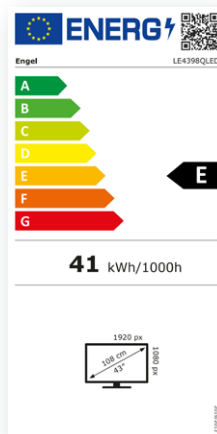

Televisor QLED SMART TV

LE 4398 QLED

QLED

QUANTUM DOT TECHNOLOGY

Gracias a la utilización de **nanocristales de emisión de luz**, los paneles QLED de Engel son capaces de reproducir más de mil millones de colores y ofrecer una calidad imagen sin precedentes.

FULL HD
1080p

DVB-T2
DVB-C

DVB-S2
SATELLITE

3x HDMI
HIDHI DEFINITION MULTIMEDIA INTERFACE

2x USB 2.0

Dolby
AUDIO

modo HOTEL

Código	LE4397QLED
Pulgadas	43
Resolución de pantalla	1920 x 1080 px
Tipo de pantalla	QLED
Brillo máximo	220 cd/m2
Contraste máximo	3000:1
Reproducción de colores	16,7 millones
Relación de aspecto	16:9
Tiempo de respuesta	8 ms
Potencia de sonido	2 x 8W
Ángulo de visión	178°/178°
PVR / Función Time-Shift	Sí
Sintonizadores	DVB-T2, DVB-S2, DVB-C
Dolby Audio	Sí
Entradas HDMI	3
Puertos USB 2.0	2
Ranura tarjetas Common Interface	Sí
SPDIF coaxial / Conexión Ethernet	Sí / Sí
Entrada RCA	Sí / Sí
Entrada RF/SAT	1/1
Formatos de archivo compatibles	JPEG, MP3, MPEG-1-2-4, H.264, etc.
Guía Electrónica de Programas (EPG)	Sí
Teletexto	Sí
Dimensiones con peana	954,6 x 197 x 612,4 mm
Dimensiones sin peana	954,6 x 72 x 552,8 mm
Peso neto / bruto	5,23 Kgs / 7,29 Kgs
VESA	200 x 100

Acorde a la ley orgánica de protección de datos (LOPD)

Televisor QLED SMART TV

LE 4398 QLED

CONEXIONES

EMBALAJE

Medidas: 1015 x 103 x 610 mm.

EFICIENCIA

INCLUYE