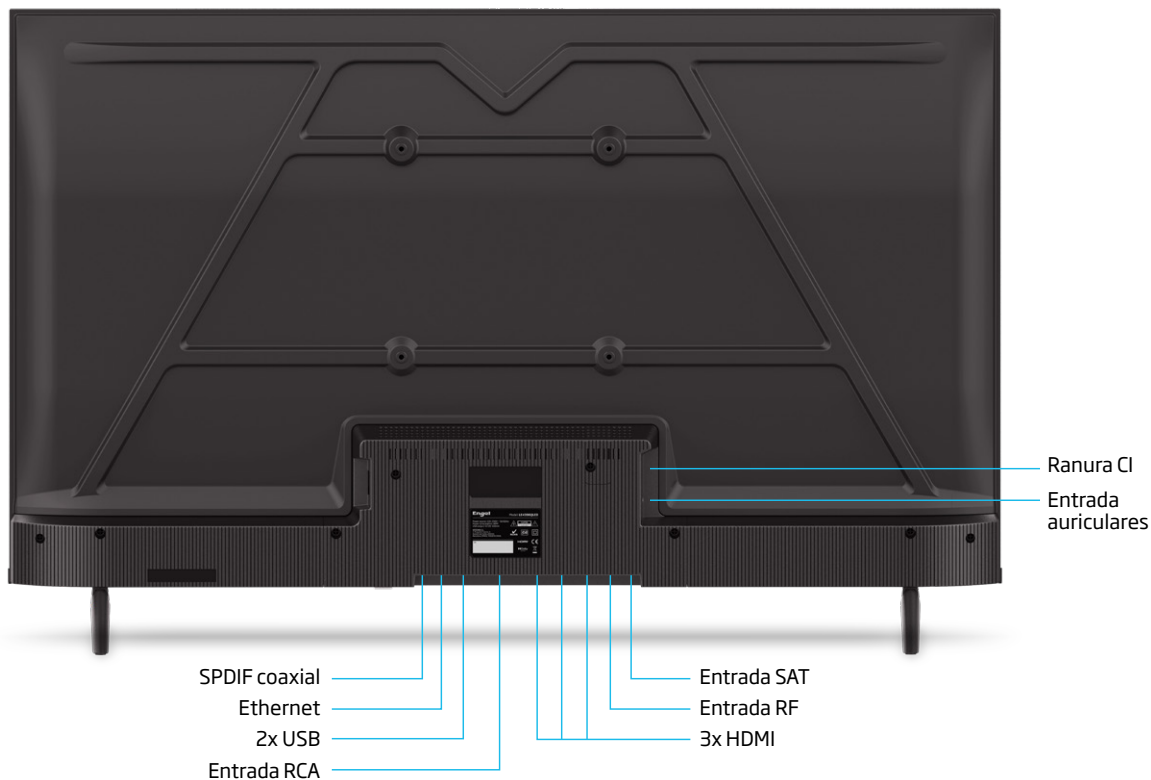

Disney+

M+

DAZN

UNIDADES DE EMBALAJE:

1

EAN:

modo HOTEL

Resetea automáticamente los datos de las APPs al apagar el televisor.

Acorde a la ley orgánica de protección de datos (LOPD)

Televisor QLED SMART TV

LE 4398 QLED

CONEXIONES

EMBALAJE

Medidas: 1015 x 103 x 610 mm.

EFICIENCIA

INCLUYE