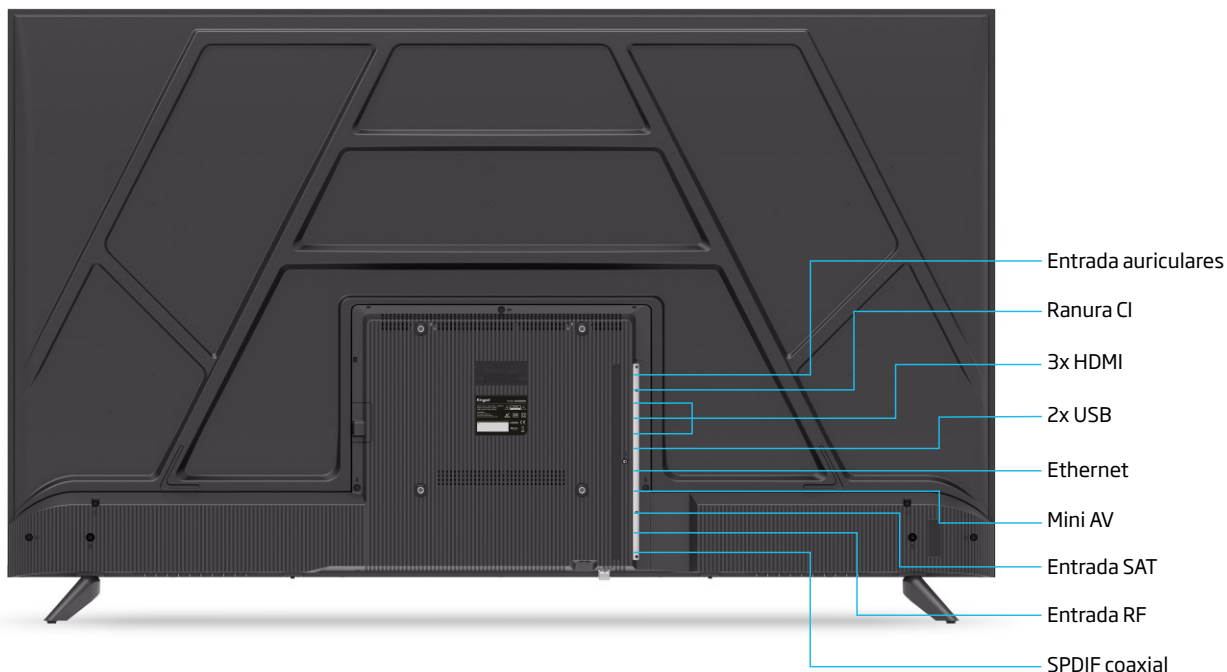

Televisor LED SMART TV 55"

LE 5588 SM

CONEXIONES