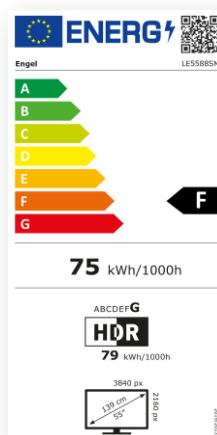

EFICIENCIA