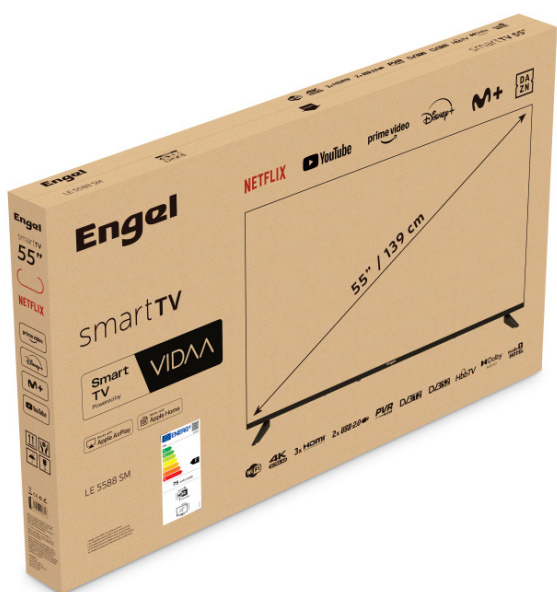

# smartTV 55"

### Funciones Destacadas

**modo HOTEL**

Resetea automáticamente los datos de las APPs al apagar el televisor.

Acorde a la ley orgánica de protección de datos (LOPD)

UNIDADES DE EMBALAJE:

1

EAN:

8 436606 908631

# Televisor LED SMART TV 55"

LE 5588 SM

## EMBALAJE

medidas: 1303 x 103 x 768 mm.