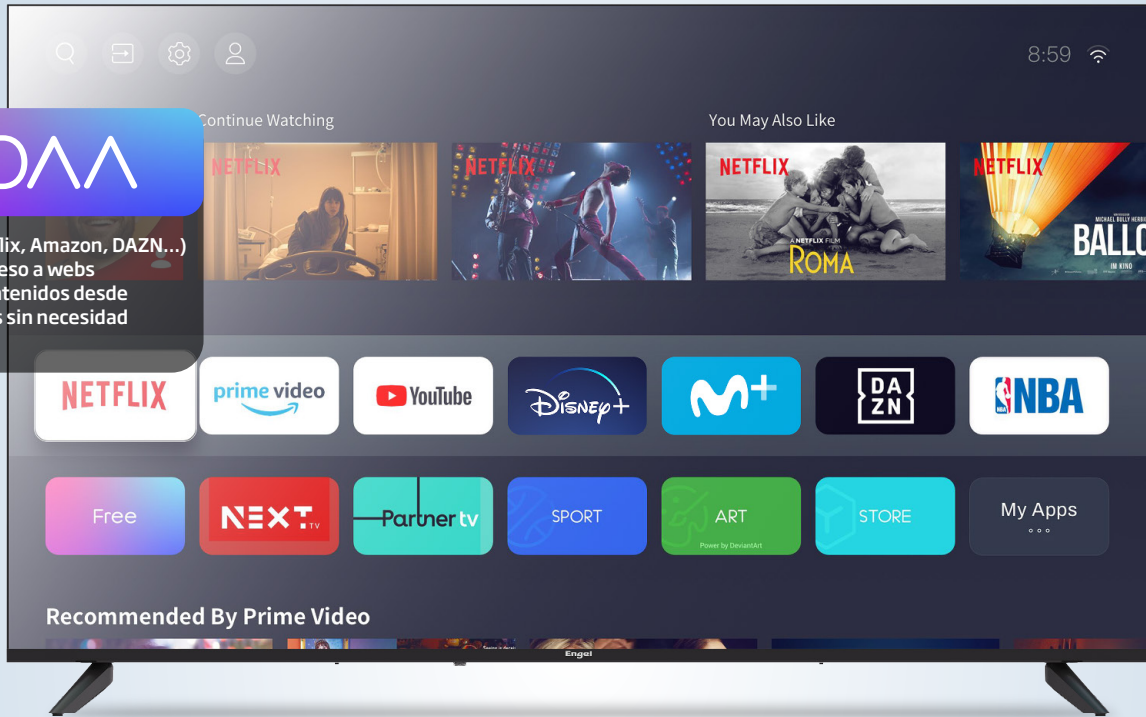

# smartTV 55"

## Televisor LED SMART TV

## LE 5588 SM

Powered by **VIDAA**

- APPs oficiales (Netflix, Amazon, DAZN...)
- Navegador para acceso a webs
- Cast para enviar contenidos desde dispositivos móviles sin necesidad de cables

**4K**  
ULTRA HD