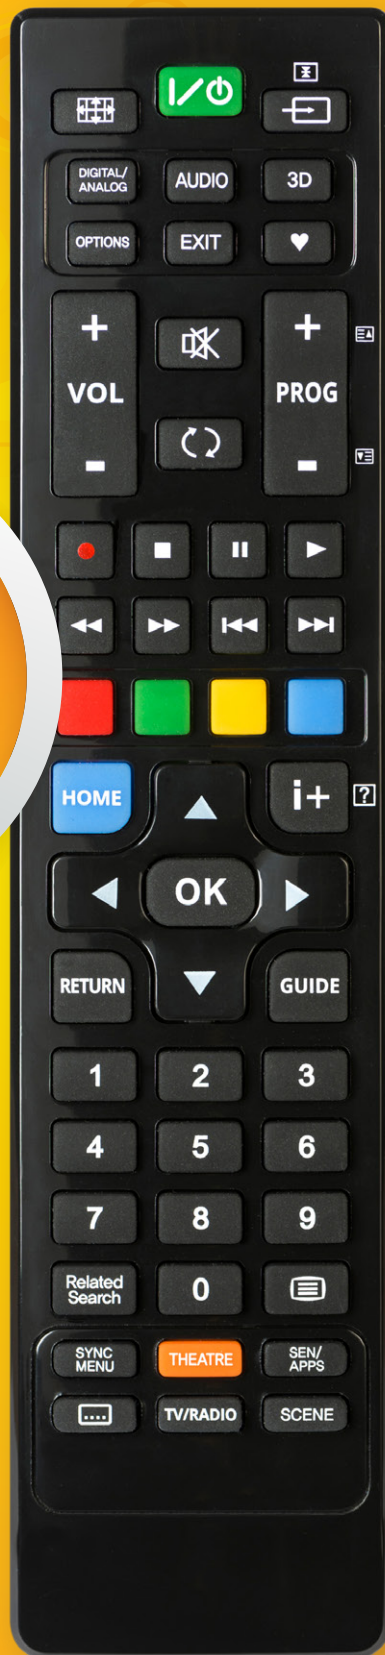

Mando a Distancia para TV SONY

- Mando universal de recambio para todos los televisores SONY contruidos después del 2000.
- Funciona de inmediato sin ninguna programación, simplemente deberá colocar las pilas.
- Compatible con funciones SMART TV

**LED · LCD
PLASMA**

**LISTO PARA
UTILIZAR**
No es necesario
programarlo

EAN: 8054242080339 UNIDADES DE EMBALAJE: 10