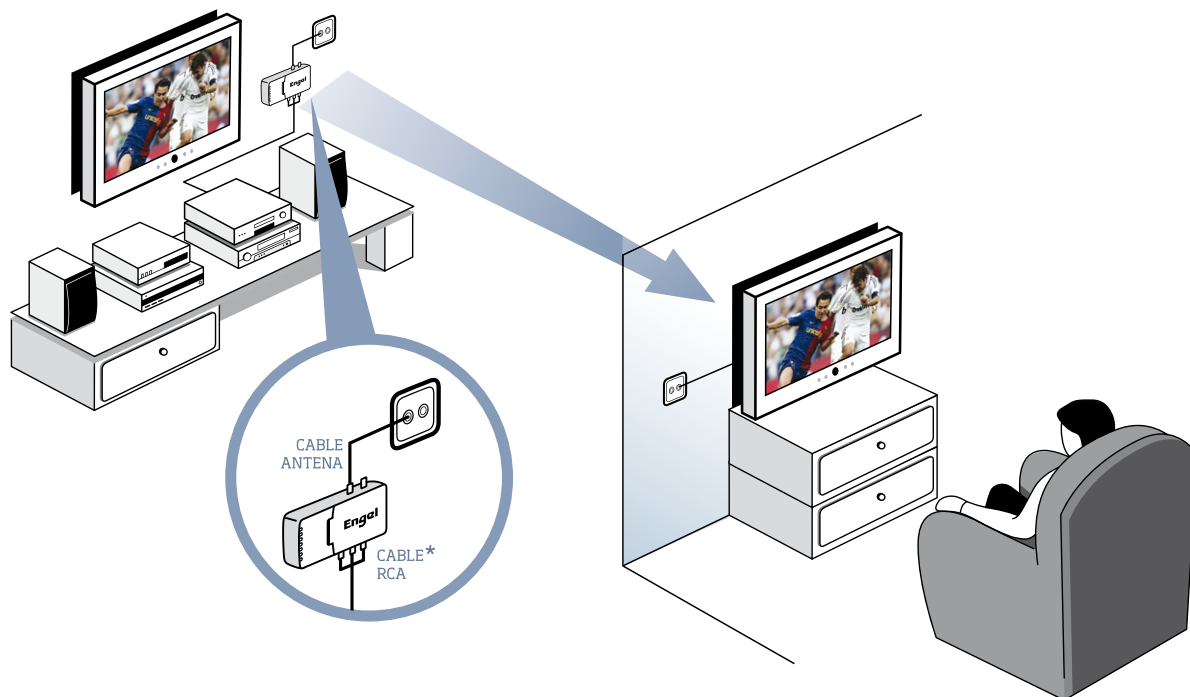

FUNCIONAMIENTO