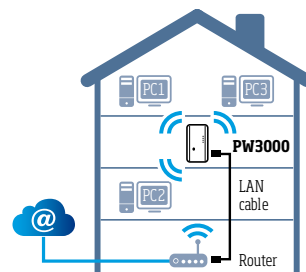

Repetidor **WiFi** Inalámbrico

CARACTERÍSTICAS TÉCNICAS

- Mejora la cobertura inalámbrica en todas las redes WLAN
- WLAN 802.11n para el acceso inalámbrico de alta velocidad
- Compatible con 802.11g (54MB/s) y 802.11b (11MB/s)
- Soporta redes WLAN de 2,4 GHz
- Máxima seguridad de la WLAN con WPA2, WPA y WEP (128/64)
- Antenas integradas

MODO AP INALÁMBRICO ESTÁNDAR

EMBALAJE

medidas: 125 x 205 mm

INCLUYE

- Repetidor WiFi Inalámbrico
- Cable ethernet
- Manual de usuario