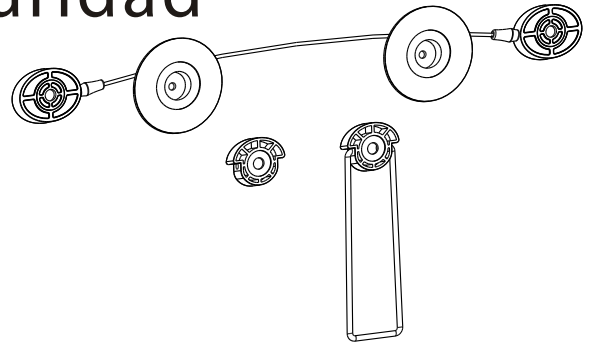

Instrucciones de Seguridad

 VESA 400x400mm

 50kg/110lbs

A	 x2	C	 x4	E	 x4	G	 x4
B	 x2	D	 x4	F	 x2	H	 x4
	Ø8x50		M8x20		Ø8		
	Ø8x36		M8x40		Ø6		