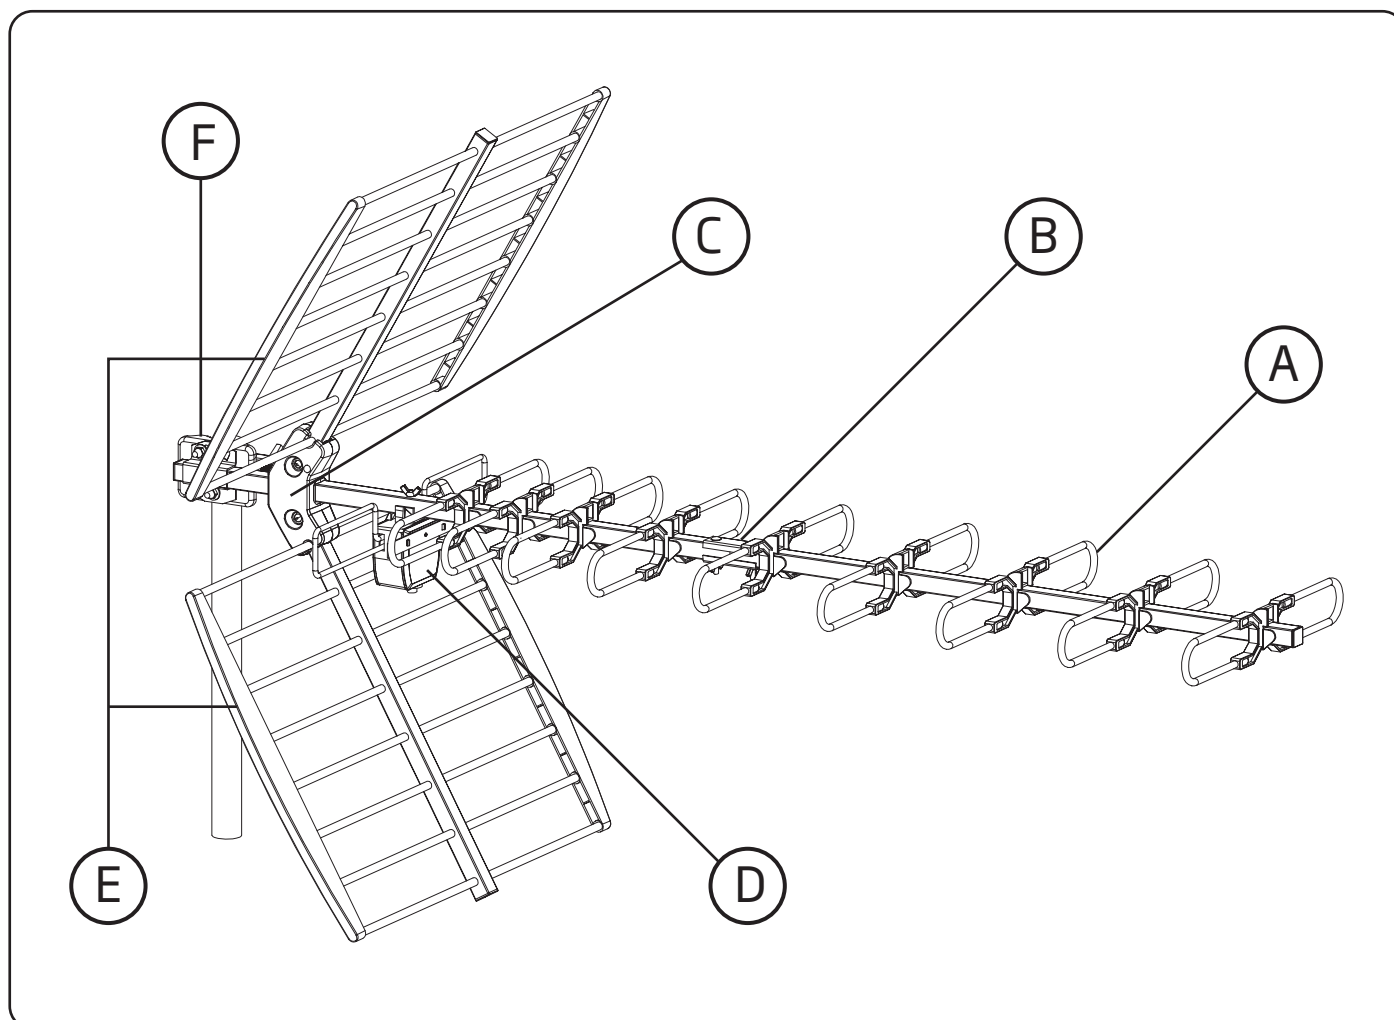

MAX-52

Antena UHF de exterior / Antenne UHF exterieure / Antenna UHF da esterno Antena UHF do exterior / Outdoor UHF antenna / Vanjska UHF antenna

Información Técnica / Information Technique / Informazioni Tecnica / Informação Tecnica / Technical Information / Tehničke informacije:

Frecuencia Fréquence Frequenza Frecüência Frequency Frekvencija	Canal Canaux Canali Canal Channel Kanal	Impedancia Impédance Impedenza Impedância Impedance Impedancija	Nº elementos N. éléments Numero di elementi Nº Elementos Numb. of elements Br. elemenata	Ganancia Gain Guadagno Ganho Gain Pojaćanje	Relación delante/detrás Relation avant/derrière Relazione davanti/dorso Relacion diante/detras Front/Back ratio Odnos pojaćanja naprijed/natrag	Ancho de Haz (V/H) Largeur de Haz (H/V) Larghezza di Raggio (H/V) Largo de Faz (H/V) Beam Width (H/V) Širina snopa (Š/V)	Longitud Longueur Lunghezza Lunghezza Longitude Lenght Duljina
470~694 MHz	21-49	75 Ω	12	10 - 17.5 dBi	15 - 25 dB	H 30° - 50° V 35° - 55°	1274 mm

Instrucciones de montaje / Instruction d'Assemblage / Istruzione di montaggio / Instruções de montagem Assembly instructions / Upute za sastavljanje: