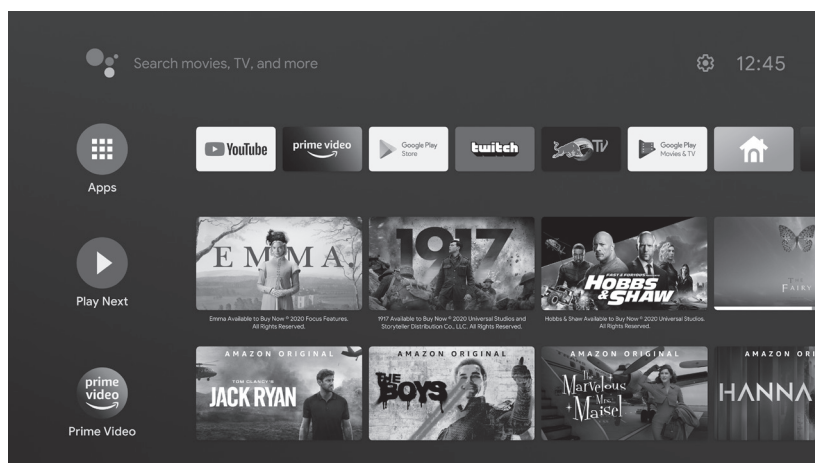

Android TV hace que sea más fácil conseguir más de su televisor. Elija entre más de 400,000 películas y programas de todos los servicios de transmisión. Pídale a Google que controle su televisor, obtenga recomendaciones sobre qué mirar, atenúe las luces y más con su voz.