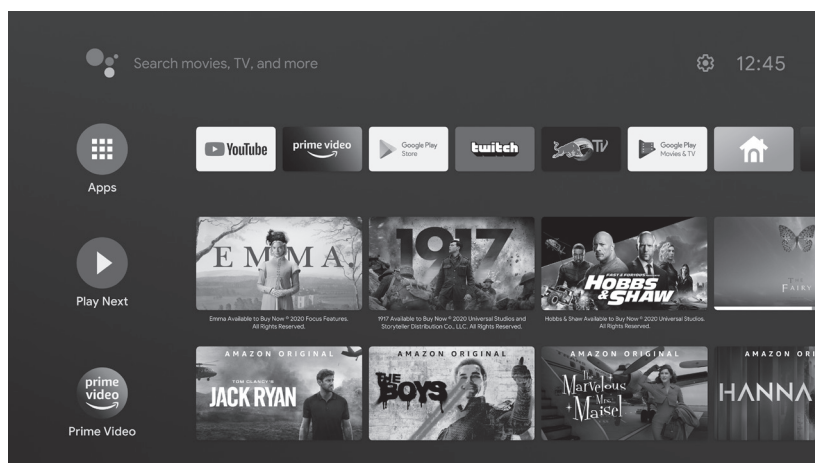

O Android TV torna mais fácil aproveitar melhor sua TV. Escolha entre mais de 400.000 filmes e programas de serviços de streaming. Peça ao Google para controlar sua TV, obter recomendações sobre o que assistir, diminuir as luzes e muito mais com sua voz.