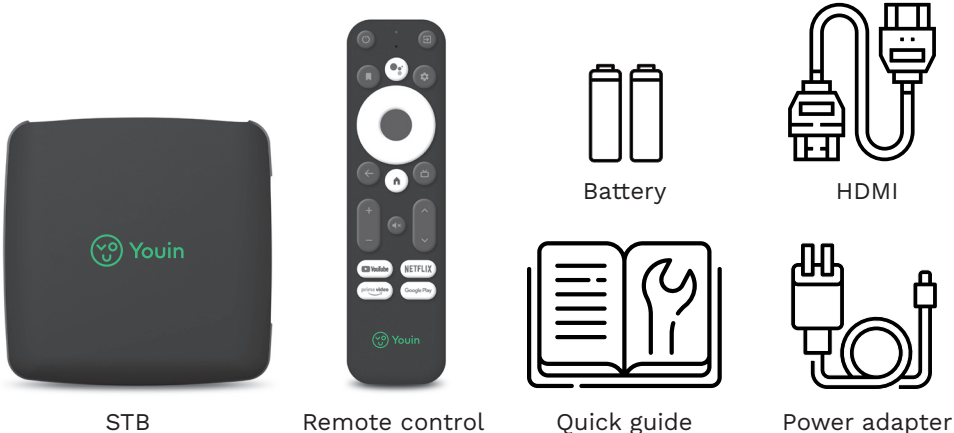

1. Package Content