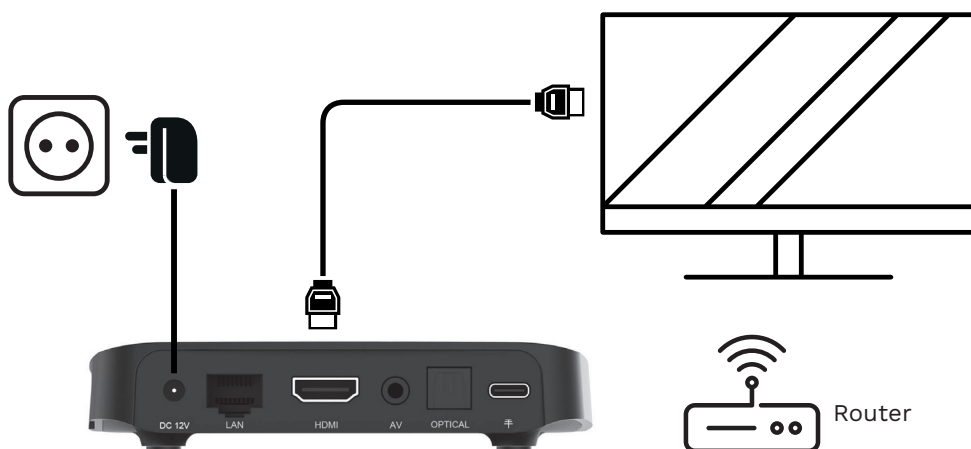

STB (boîtier décodeur)

Télécommande

Batterie

Guide rapide

HDMI

Adaptateur

2. Information sur le Dispositif

- 1. 12V CC
- 2. LAN
- 3. HDMI
- 4. AV
- 5. Optique
- 6. Type C
- 7. USB 3.0
- 8. USB 2.0
- 9. Micro SD

3. Schéma d'Installation

4. Télécommande

UTILISEZ VOTRE VOIX POUR CONTRÔLER AVEC GOOGLE

Utilisez votre voix pour rechercher des émissions, contrôler votre téléviseur, planifier votre journée, et plus encore. Demandez simplement à Google.