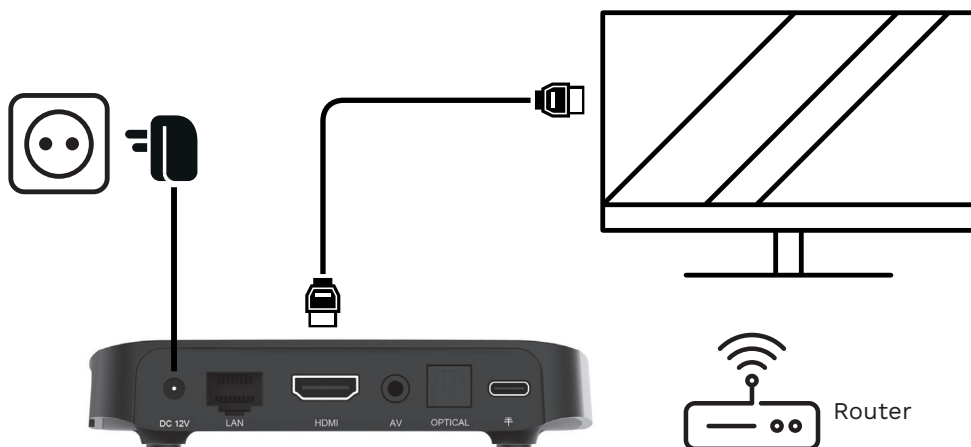

HDMI

Kurzanleitung

Netzteil

2. Geräteinformationen

- 1. DC 12V
- 2. LAN
- 3. HDMI
- 4. AV
- 5. Optisch
- 6. Typ C
- 7. USB 3.0
- 8. USB 2.0
- 9. Micro SD

3. Einrichtungsdiagramm

4. Fernbedienung

VERWENDEN SIE IHRE STIMME, UM MIT GOOGLE ZU STEUERN

Verwenden Sie Ihre Stimme, um nach Sendungen zu suchen, Ihren Fernseher zu steuern, Ihren Tag zu planen und vieles mehr. Fragen Sie einfach Google.

ANLEITUNG ZUR KOPPLUNG

Drücken Sie gleichzeitig die Tasten Zurück und Home lange, bis das rote Licht schnell blinkt, und lassen Sie sie dann los. Das bedeutet, dass die Fernbedienung in den Kopplungsmodus gewechselt ist. Warten Sie ein paar Sekunden und drücken Sie keine Tasten mehr, bis die Meldung über die erfolgreiche Kopplung erscheint.