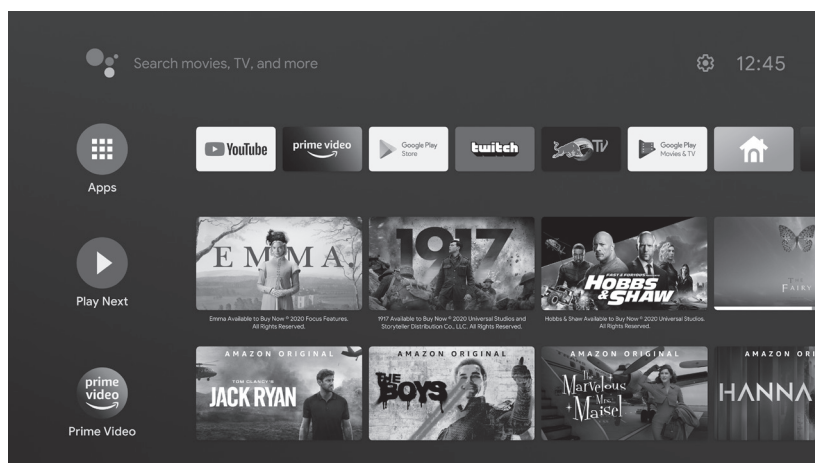

Android TV rende più facile ottenere di più dalla tua TV. Scegli tra oltre 400.000 film e programmi da tutti i servizi di streaming. Chiedi a Google di controllare la tua TV, ricevere consigli su cosa guardare, abbassare le luci e altro ancora con la tua voce.