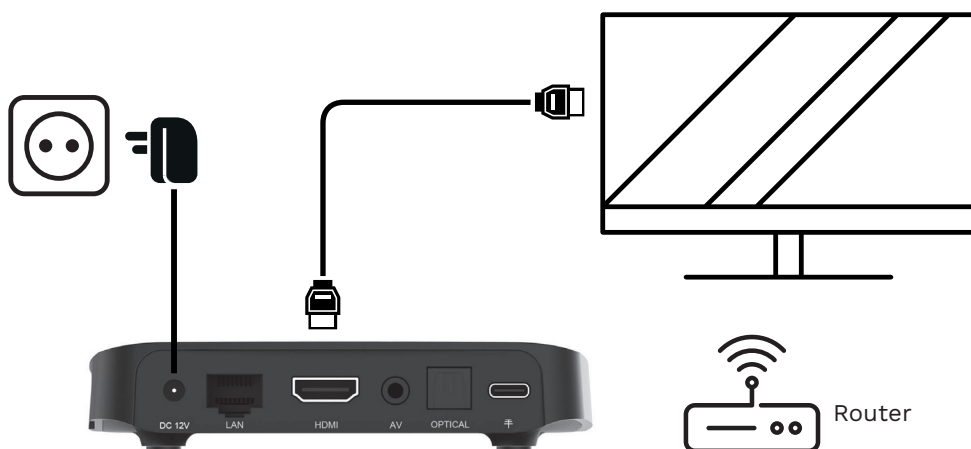

1. Contenido del Embalaje

Receptor

Mando a distancia

Pilas

Guía rápida

HDMI

Fuente de alimentación

2. Información del Dispositivo

1. DC 12V
2. Ethernet
3. HDMI
4. AV
5. Salida de audio óptica
6. USB Tipo C
7. USB 3.0
8. USB 2.0
9. Micro SD

3. Diagrama de Configuración

4. Mando a Distancia

USE SU VOZ PARA CONTROLAR CON GOOGLE

Use su voz para buscar programas, controlar su televisor, planificar su día y más. Pregúntale a Google..

GUÍA DE EMPAREJAMIENTO

Mantenga presionado el botón BACK + HOME al mismo tiempo hasta que la luz roja parpadee rápidamente, luego suéltelo, eso significa que RCU entra en modo emparejamiento. Espere unos segundos y deje de presionar cualquier botón, hasta que aparezca el mensaje de emparejamiento con éxito.