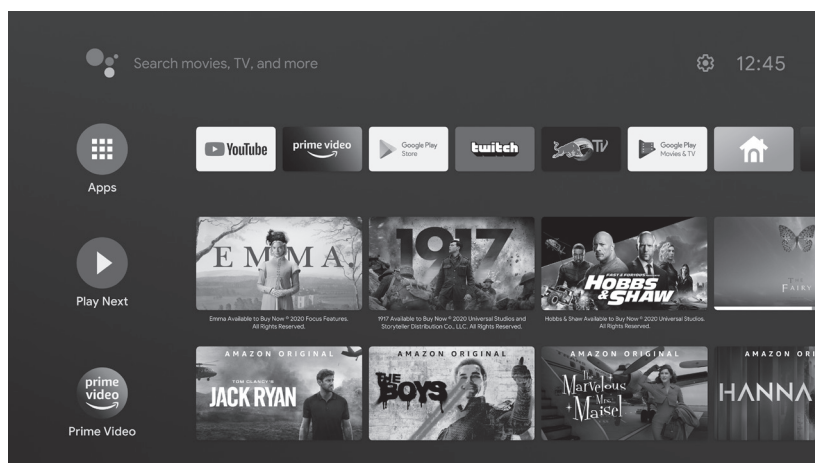

Android TV permet de tirer le meilleur parti de votre téléviseur. Choisissez parmi plus de 400 000 films et émissions parmi les services de streaming. Demandez à Google de contrôler votre téléviseur, d'obtenir des recommandations sur ce qu'il faut regarder, d'atténuer les lumières et plus encore avec votre voix.