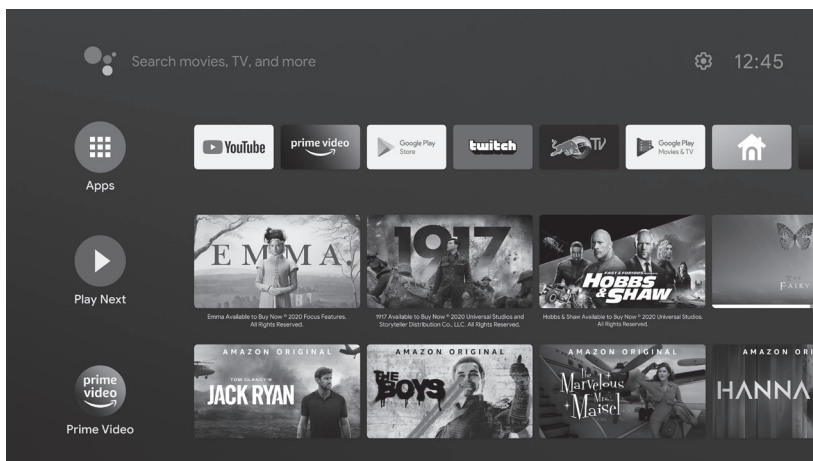

Verwenden Sie Ihre Stimme, um nach Sendungen zu suchen, Ihren Fernseher zu steuern, Ihren Tag zu planen und vieles mehr. Fragen Sie einfach Google.

ANLEITUNG ZUR KOPPLUNG

Drücken Sie gleichzeitig die Tasten Zurück und Home lange, bis das rote Licht schnell blinkt, und lassen Sie sie dann los. Das bedeutet, dass die Fernbedienung in den Kopplungsmodus gewechselt ist. Warten Sie ein paar Sekunden und drücken Sie keine Tasten mehr, bis die Meldung über die erfolgreiche Kopplung erscheint.

5. Android TV

FERTIGSTELLEN DER EINRICHTUNG AUF DEM BILDSCHIRM

Folgen Sie den Anweisungen auf dem Bildschirm und verwenden Sie Ihre Fernbedienung, um durch den Einrichtungsprozess zu navigieren.

Android TV macht es einfacher, mehr aus Ihrem Fernseher herauszuholen. Wählen Sie aus über 400.000 Filmen und Shows aus verschiedenen Streaming-Diensten. Bitten Sie Google, Ihr Fernsehgerät zu steuern, Empfehlungen zum Ansehen zu erhalten, das Licht zu dimmen und vieles mehr mit Ihrer Stimme.