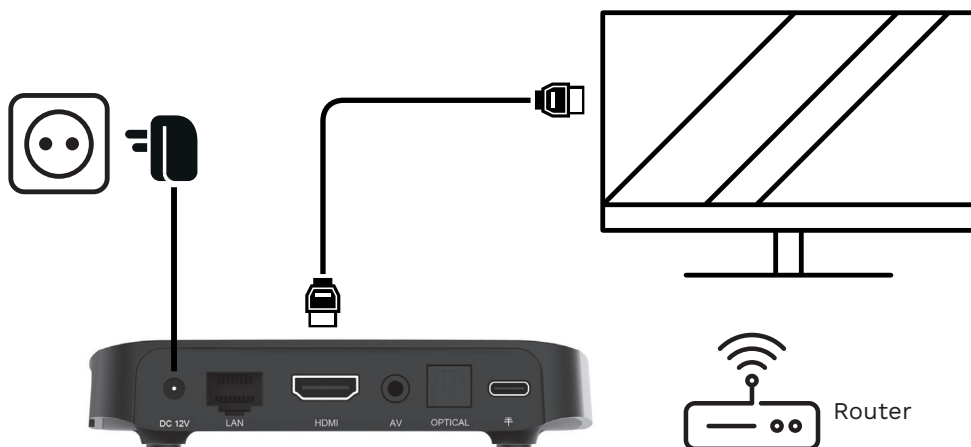

2. Device Information

3. Setup Diagram

4. Remote Control

PUT YOUR VOICE IN CONTROL WITH GOOGLE

Use your voice to search for shows, control your TV, plan your day, and more. Just ask Google.

PAIRING GUIDE

Long press Back+Home button at the same time, until the red light flashes quickly, then release, that means RCU enter the pairing mode. Waiting for few seconds and stop pressing any buttons, until it pop up the message of pairing successfully.

2. Informações do Dispositivo

3. Diagrama de Instalação

4. Comando à Distância

USE SUA VOZ PARA CONTROLAR COM O GOOGLE

Use sua voz para pesquisar programas, controlar sua TV, planejar seu dia e muito mais. Basta perguntar ao Google.

5. Android TV

COMPLETE A INSTALAÇÃO NO ECRÃ

Siga as instruções no ecrã, utilizando o seu comando para navegar ao longo do processo de instalação.

O Android TV torna mais fácil aproveitar melhor sua TV. Escolha entre mais de 400.000 filmes e programas de serviços de streaming. Peça ao Google para controlar sua TV, obter recomendações sobre o que assistir, diminuir as luzes e muito mais com sua voz.